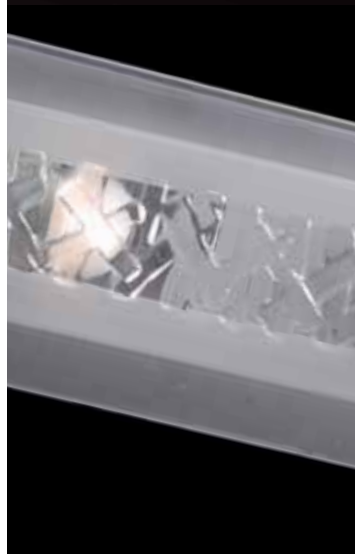

## ALABAMA

Design Sim

Collezione di apparecchi con elemento diffusore composto da una parte in cristallo ed una serie di elementi colorati fusi a caldo. L'effetto decorativo della vetrofusione non altera la luminosità ed il colore della luce.

534

Art. 530 Applique  
Wall bracket

Montatura 011  
Frame

L.35cm.-H.15cm.  
Ø 13"78-H.5"90  
1x100W - E27

CE IP20 Kg.1,6

Art. 531 Applique  
Wall bracket

Montatura 011  
Frame

L.45cm.-H.15cm.  
Ø 17"71-H.5"90  
1x100W - E27

CE IP20 Kg.1,9

Art. 532 Applique  
Wall bracket

Montatura 011  
Frame

L.65cm.-H.15cm.  
Ø 25"60-H.5"90  
2x100W - E27

CE IP20 Kg.2,6

Disponibile in / Available in

018 nero  
black

023 bianco  
white