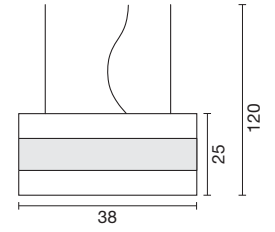

CE IP20 Kg.1,9

Art. 532 Applique  
Wall bracket

Montatura 011  
Frame

L.65cm.-H.15cm.  
Ø 25"60-H.5"90  
2x100W - E27

CE IP20 Kg.2,6

Disponibile in / Available in

018 nero  
black

023 bianco  
white

024 ambra  
amber

029 rosso  
red

Art. 533 Sospensione  
Suspension

Art. 534 Sospensione  
Suspension

Montatura 002  
Frame

L.38cm.-H.25cm.

Ø 14"96-H.9"84

1x100W - E27

Kg.2,5

L.76cm.-H.25cm.

Ø 29"92-H.9"84

3x100W - E27

Kg.6

CE   IP20

Disponibile in / Available in

 018 nero  
black