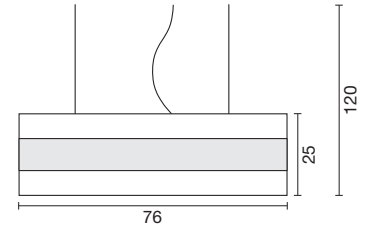

CE IP20 Kg.1,9

Art. 532 Applique  
Wall bracket

Montatura 011  
Frame

L.65cm.-H.15cm.  
Ø 25"60-H.5"90  
2x100W - E27

CE IP20 Kg.2,6

Disponibile in / Available in

018 nero  
black

023 bianco  
white

024 ambra  
amber

029 rosso  
red

Art. 533 Sospensione  
Suspension

Art. 534 Sospensione  
Suspension

Montatura 002  
Frame

L.38cm.-H.25cm.

Ø 14"96-H.9"84

1x100W - E27

Kg.2,5

L.76cm.-H.25cm.

Ø 29"92-H.9"84

3x100W - E27

Kg.6

CE   IP20

Disponibile in / Available in

 018 nero  
black