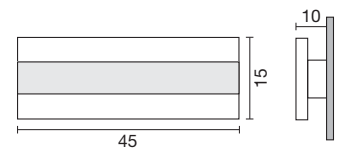

534

Art. 530 Applique  
Wall bracket

Montatura 011  
Frame

L.35cm.-H.15cm.  
Ø 13"78-H.5"90  
1x100W - E27

CE IP20 Kg.1,6

Art. 531 Applique  
Wall bracket

Montatura 011  
Frame

L.45cm.-H.15cm.  
Ø 17"71-H.5"90  
1x100W - E27

CE IP20 Kg.1,9

Art. 532 Applique  
Wall bracket

Montatura 011  
Frame

L.65cm.-H.15cm.  
Ø 25"60-H.5"90  
2x100W - E27

CE IP20 Kg.2,6

Disponibile in / Available in

018 nero  
black

023 bianco  
white

Kg.2,5

L.76cm.-H.25cm.

Ø 29"92-H.9"84

3x100W - E27

Kg.6

CE   IP20

Disponibile in / Available in

 018 nero  
black