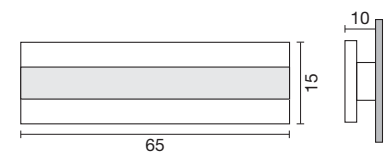

534

Art. 530 Applique  
Wall bracket

Montatura 011  
Frame

L.35cm.-H.15cm.  
Ø 13"78-H.5"90  
1x100W - E27

CE IP20 Kg.1,6

Art. 531 Applique  
Wall bracket

Montatura 011  
Frame

L.45cm.-H.15cm.  
Ø 17"71-H.5"90  
1x100W - E27

CE IP20 Kg.1,9

Art. 532 Applique  
Wall bracket

Montatura 011  
Frame

L.65cm.-H.15cm.  
Ø 25"60-H.5"90  
2x100W - E27

CE IP20 Kg.2,6

Disponibile in / Available in

018 nero  
black

023 bianco  
white

Kg.2,5

L.76cm.-H.25cm.

Ø 29"92-H.9"84

3x100W - E27

Kg.6

CE   IP20

Disponibile in / Available in

 018 nero  
black