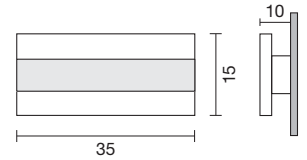

534

Art. 530 Applique  
Wall bracket

Montatura 011  
Frame

L.35cm.-H.15cm.  
Ø 13"78-H.5"90  
1x100W - E27

CE IP20 Kg.1,6

Art. 531 Applique  
Wall bracket

Montatura 011  
Frame

L.45cm.-H.15cm.  
Ø 17"71-H.5"90  
1x100W - E27

CE IP20 Kg.1,9

Art. 532 Applique  
Wall bracket

Montatura 011  
Frame

L.65cm.-H.15cm.  
Ø 25"60-H.5"90  
2x100W - E27

CE IP20 Kg.2,6

Disponibile in / Available in

018 nero  
black

023 bianco  
white

Kg.2,5

L.76cm.-H.25cm.

Ø 29"92-H.9"84

3x100W - E27

Kg.6

CE   IP20

Disponibile in / Available in

 018 nero  
black