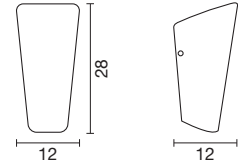

499

499

499

499

Art. 499 Applique
Wall bracket

Ø 12cm.-H.28cm.-Sp.11cm.
Ø 4"72"-H.11"-D.4"33
1x100W - E27 

CE    IP20 

Disponibile in / Available in