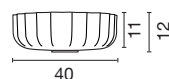

CE    IP20 Kg.5,4

Art. 2731 Plafoniera
Ceiling Lamp

Montatura 002
Frame

Ø 40cm.-H.11cm.
Ø 15"75-H.4"33
1x55W - T5C 

CE    IP20 Kg.4,6

Art. 2732 Lampada
Table Lamp

Art. 2732/LS Piantana
Floor Lamp

Montatura 002
Frame

Ø 40cm.-H.40cm.
Ø 15"75-H.15"75
1x55W - T5C  Kg.9

Ø 40cm.-H.165cm.
Ø 15"75-H.64"96
3x100W - E27  dimmer Kg.13

CE    IP20

Disponibile in / Available in

 011 bianco
white

 018 nero
black

 002 cromo
chrome

 016 ametista
amethyst