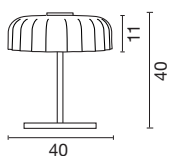

CE    IP20 Kg.5,4

Art. 2731 Plafoniera
Ceiling Lamp

Montatura 002
Frame

Ø 40cm.-H.11cm.
Ø 15"75-H.4"33
1x55W - T5C 

CE    IP20 Kg.4,6

Art. 2732 Lampada
Table Lamp

Art. 2732/LS Piantana
Floor Lamp

Montatura 002
Frame

Ø 40cm.-H.40cm.
Ø 15"75-H.15"75
1x55W - T5C  Kg.9

Ø 40cm.-H.165cm.
Ø 15"75-H.64"96
3x100W - E27  dimmer Kg.13

CE    IP20

Disponibile in / Available in

 011 bianco
white

 018 nero
black

 002 cromo
chrome

 016 ametista
amethyst