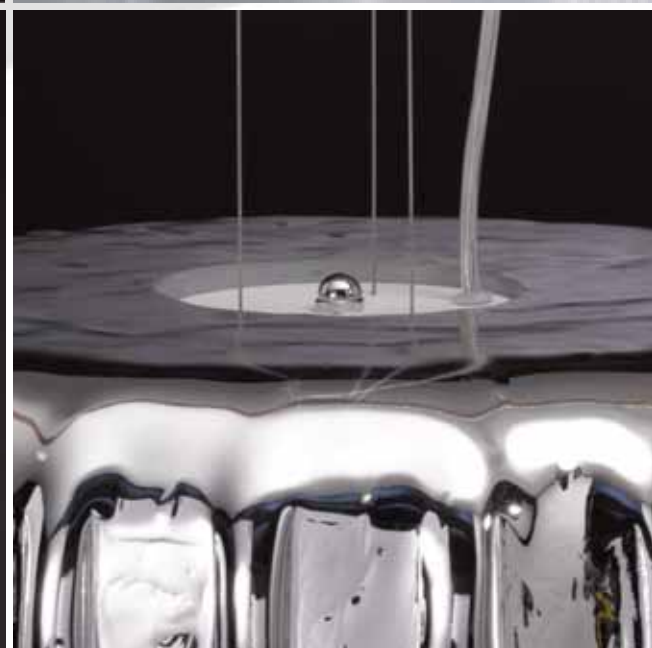

BIG CAP

Design Romani Saccani Architetti Associati

Collezione di sospensioni, plafoniera e lampada con elemento in vetro piastra specchiato oppure colorato. Parte elettrica con alimentatore elettronico per T5C da 55W. Ideale per cucine moderne, zone giorno, zone lettura. Colori disponibili del vetro: bianco, nero, cromo, ametista cromato.

Full range of suspensions, ceiling lamp and table lamp with mirrored or painted "piastra" glass. Equipped with 55W electronic ballast for T5C lighting bulb. Suitable for any kind of location. The glass is available in chrome, amethyst, black or white. The body always in chrome.

2730

2732

2732

2731

2730

Art. 2730 Sospensione
Suspension

Montatura 002
Frame

Ø 40cm.-H.100cm. max
Ø 15"75-H.39"37 max
1x55W - T5C 

CE    IP20 Kg.5,4

Art. 2731 Plafoniera
Ceiling Lamp

Montatura 002
Frame

Ø 40cm.-H.11cm.
Ø 15"75-H.4"33
1x55W - T5C 

CE    IP20 Kg.4,6

Art. 2732 Lampada
Table Lamp

Art. 2732/LS Piantana
Floor Lamp

Montatura 002
Frame