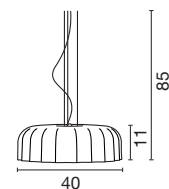

2730

2732

2732

2731

2730

Art. 2730 Sospensione
Suspension

Montatura 002
Frame

Ø 40cm.-H.100cm. max
Ø 15"75-H.39"37 max
1x55W - T5C 

CE    IP20 Kg.5,4

Art. 2731 Plafoniera
Ceiling Lamp

Montatura 002
Frame

Ø 40cm.-H.11cm.
Ø 15"75-H.4"33
1x55W - T5C 

CE    IP20 Kg.4,6

Art. 2732 Lampada
Table Lamp

Art. 2732/LS Piantana
Floor Lamp

Montatura 002
Frame

Ø 40cm.-H.40cm.
Ø 15"75-H.15"75
1x55W - T5C  Kg.9

Ø 40cm.-H.165cm.
Ø 15"75-H.64"96
3x100W - E27  dimmer Kg.13

CE    IP20

Disponibile in / Available in

 011 bianco
white

 018 nero
black

 002 cromo
chrome

 016 ametista
amethyst