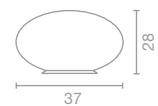

ART. 2464

Lumetto / Table lamp
Lampe de table / Tischleuchte

Ø 22 cm - 8"66
H.16 cm - H.6"30

1x33W - E14 -