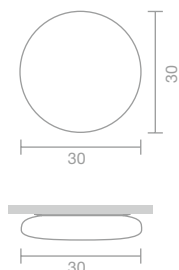

23x10 cm - 9"05x3"93
H.19 cm - H.7"48

1x70W - E27 -

ART. 2419
Plafoniera / Ceiling lamp
Plafonnier / Deckenleuchte

Ø 30 cm - Ø11"81
H.10,5 cm - H.4"13

1x42W - E27 -