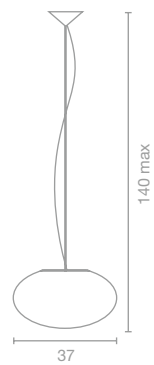

011
bianco
white
blanc
weiß

011SD
senza decoro
without decor
sans décor
ohne dekor

Tutta la collezione Alice, esclusi gli articoli **2415**, **2416** è disponibile anche in bianco senza decoro (011 SD).

Whole Alice collection, except items **2415**, **2416** is available also in white without decor (011 SD).

Toute la collection Alice à l'exclusion des articles **2415**, **2416** est également disponible en blanc sans décoration (011 SD).

Die gesamte Kollektion Alice ist, mit Ausnahme der Artikel **2415** und **2416**, auch in Weiß ohne Dekor verfügbar (011SD).

ART. **2417**

Sospensione / Suspension
Suspension / Hängeleuchte

Ø 37 cm - Ø14"56 -
H.140 cm max H.55"12 max

1x70W - E27 -