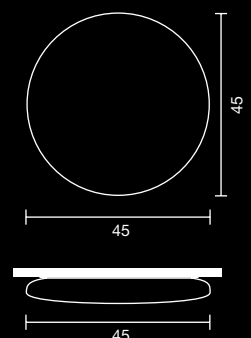

ART. 2421
Plafoniera / Ceiling lamp
Plafonnier / Deckenleuchte

Ø 45 cm - Ø17"71
H.16 cm - H.6"30

2x57W - E27 -