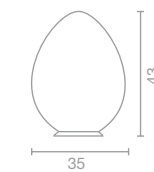

ART. 2427

Lampada da tavolo / Table lamp
Lampe de table / Tischleuchte

Ø 35 cm - Ø13"78
H.43 cm - H.16"93

1x70W - E27 -