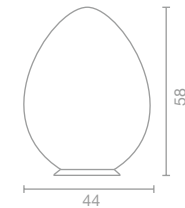

1x42W - E27 -

ART. 2427

Lampada da tavolo / Table lamp
Lampe de table / Tischleuchte

Ø 35 cm - Ø13"78
H.43 cm - H.16"93

1x70W - E27 -

ART. 2428

Lampada da tavolo / Table lamp
Lampe de table / Tischleuchte

Ø 45 cm - Ø17"71
H.58 cm - H.22'83