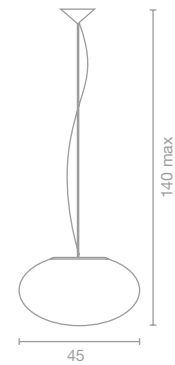

Die gesamte Kollektion Alice ist, mit Ausnahme der Artikel **2415** und **2416**, auch in Weiß ohne Dekor verfügbar (011SD).

ART. **2417**

Sospensione / Suspension
 Suspension / Hängeleuchte

Ø 37 cm - Ø14"56 -
 H.140 cm max H.55"12 max

1x70W - E27 -

ART. **2418**

Sospensione / Suspension
 Suspension / Hängeleuchte

Ø 45 cm - Ø17"71
 H.140 cm max H.55"12 max

1x70W - E27 -

011
bianco
 white
 blanc
 weiß

011SD
senza decoro
 without decor
 sans décor
 ohne dekor

ART. 2422
 Lumetto / Table lamp
 Lampe de table / Tischleuchte

Ø 20 cm - Ø 7" 87
 H. 27 cm - H. 10" 63

1x42W - E14 -

ART. 2423
 Lampada da tavolo / Table lamp
 Lampe de table / Tischleuchte

Ø 35 cm - Ø 13" 78
 H. 50 cm - H. 19" 68