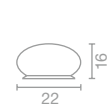

011

bianco
white
blanc
weiß

011SD

senza decoro
without decor
sans décor
ohne dekor

Tutta la collezione Alice, esclusi gli articoli **2415**, **2416** è disponibile anche in bianco senza decoro (011 SD).

Whole Alice collection, except items **2415**, **2416** is available also in white without decor (011 SD).

Toute la collection Alice à l'exclusion des articles **2415**, **2416** est également disponible en blanc sans décoration (011 SD).

Die gesamte Kollektion Alice ist, mit Ausnahme der Artikel **2415** und **2416**, auch in Weiß ohne Dekor verfügbar (011SD).