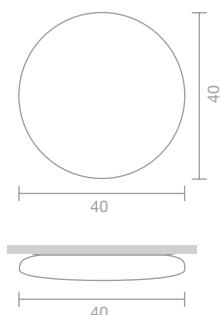

ART. 2420
Plafoniera / Ceiling lamp
Plafonnier / Deckenleuchte

Ø 40 cm - Ø15"75
H.13,5 cm - H.5"31

2x42W - E27 -