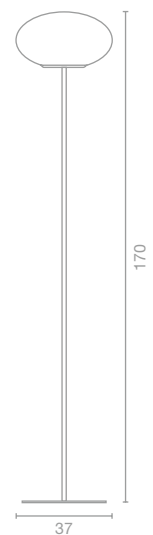

ART. 2425
 Applique / Wall lamp
 Applique / Wandleuchte

23x10 cm - 9"05x3"93
 H.19 cm - H.7"48

1x70W - E27 -

ART. 2419
 Plafoniera / Ceiling lamp
 Plafonnier / Deckenleuchte

Ø 30 cm - Ø11"81
 H.10,5 cm - H.4"13

ART. 2422
 Lumetto / Table lamp
 Lampe de table / Tischleuchte

Ø 20 cm - Ø 7" 87
 H. 27 cm - H. 10" 63

1x42W - E14 -

ART. 2423
 Lampada da tavolo / Table lamp
 Lampe de table / Tischleuchte

Ø 35 cm - Ø 13" 78
 H. 50 cm - H. 19" 68

1x33W - E14 -

ART. 2465

Lampada da tavolo / Table lamp
Lampe de table / Tischleuchte

Ø 37 cm - Ø14"56
H.28 cm - H.11"02

1x70W - E27 -

ART. 2466

Lampada da tavolo / Table lamp
Lampe de table / Tischleuchte

Ø 37 cm - Ø14"56
H.60 cm - H.23"62

1x70W - E27 -

ART. 2467

Piantana / Floor lamp
Lampadaire / Stehleuchte

Ø 37 cm - Ø14"56
H.170 cm - H.66"93

1x150W - E27 -

ART. 2426

Lumetto / Table lamp
Lampe de table / Tischleuchte

Ø 17 cm - Ø 6"69
H.24 cm - H.9"45