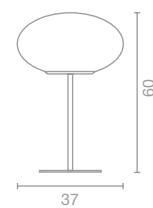

Die gesamte Kollektion Alice ist, mit Ausnahme der Artikel **2415** und **2416**, auch in Weiß ohne Dekor verfügbar (011SD).

ART. 2464

Lumetto / Table lamp
Lampe de table / Tischleuchte

Ø 22 cm - 8"66
H.16 cm - H.6"30

1x33W - E14 -

ART. 2465

Lampada da tavolo / Table lamp
Lampe de table / Tischleuchte

Ø 37 cm - Ø14"56
H.28 cm - H.11"02

1x70W - E27 -

ART. 2466

Lampada da tavolo / Table lamp
Lampe de table / Tischleuchte

Ø 37 cm - Ø14"56
H.60 cm - H.23"62

1x70W - E27 -

ART. 2467

Piantana / Floor lamp
Lampadaire / Stehleuchte

Ø 37 cm - Ø14"56
H.170 cm - H.66"93

1x150W - E27 -

ART. 2426

Lumetto / Table lamp
Lampe de table / Tischleuchte

Ø 17 cm - Ø 6"69
H.24 cm - H.9"45

1x42W - E27 -

ART. 2427

Lampada da tavolo / Table lamp
Lampe de table / Tischleuchte

Ø 35 cm - Ø13"78
H.43 cm - H.16"93

1x70W - E27 -

ART. 2428

Lampada da tavolo / Table lamp
Lampe de table / Tischleuchte

Ø 45 cm - Ø17"71
H.58 cm - H.22'83