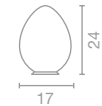

1x33W - E14 -

ART. 2465

Lampada da tavolo / Table lamp
Lampe de table / Tischleuchte

Ø 37 cm - Ø14"56
H.28 cm - H.11"02

1x70W - E27 -

ART. 2466

Lampada da tavolo / Table lamp
Lampe de table / Tischleuchte

Ø 37 cm - Ø14"56
H.60 cm - H.23"62

1x70W - E27 -

ART. 2467

Piantana / Floor lamp
Lampadaire / Stehleuchte

Ø 37 cm - Ø14"56
H.170 cm - H.66"93

1x150W - E27 -

ART. 2426

Lumetto / Table lamp
Lampe de table / Tischleuchte

Ø 17 cm - Ø 6"69
H.24 cm - H.9"45