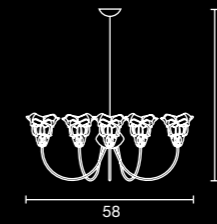

009
bronzo
 bronze
 bronze
 bronze

011
bianco
 white
 blanc
 weiß

ART. 1048A1
 Applique / Wall lamp
 Applique / Wandleuchte

14x17,5 cm - 5"51x6"89
 H.18 cm - H.7"08

1x33W - G9 -

ART. 1048A2
 Applique / Wall lamp
 Applique / Wandleuchte

30x14,5 cm - 11"81x5"70
 H.19 cm - H.7"48

2x33W - G9 -

ART. 1051/10
 Sospensione / Suspension
 Suspension / Hängeleuchte

Ø 105 cm - Ø 41"33
 H.150 cm max H.59"05 max

10x33W - G9 -

ART. 1051/5
 Sospensione / Suspension
 Suspension / Hängeleuchte

Ø 58 cm - Ø 22"83
 H.150 cm max H.59"05 max

5x33W - G9 -

009

bronzo
bronze
bronze
bronze

011

bianco
white
blanc
weiß

ART. 1048

Sospensione / Suspension
Suspension / Hängeleuchte

Ø 14 cm - Ø 5"51
H. 12 cm - H. 4"72
H. 150 cm max - H. 59"05 max
1x33W - G9 -

0,2 20

ART. 1049

Sospensione / Suspension
Suspension / Hängeleuchte

Ø 22 cm - Ø 8"66
H. 19 cm - H. 7"48
H. 150 cm max - H. 59"05 max
1x33W - G9 -