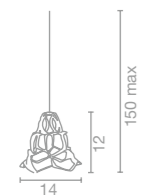

30x14,5 cm - 11"81x5"70
 H.19 cm - H.7"48

2x33W - G9 -

ART. 1051/10
 Sospensione / Suspension
 Suspension / Hängeleuchte

Ø 105 cm - Ø 41"33
 H.150 cm max H.59"05 max

10x33W - G9 -

ART. 1051/5
 Sospensione / Suspension
 Suspension / Hängeleuchte

Ø 58 cm - Ø 22"83
 H.150 cm max H.59"05 max

5x33W - G9 -

009

bronzo
bronze
bronze
bronze

011

bianco
white
blanc
weiß

ART. 1048

Sospensione / Suspension
Suspension / Hängeleuchte

Ø 14 cm - Ø 5"51
H. 12 cm - H. 4"72
H. 150 cm max - H. 59"05 max
1x33W - G9 -

0,2 20

ART. 1049

Sospensione / Suspension
Suspension / Hängeleuchte

Ø 22 cm - Ø 8"66
H. 19 cm - H. 7"48
H. 150 cm max - H. 59"05 max
1x33W - G9 -

0,5 20

ART. 1050

Sospensione / Suspension
Suspension / Hängeleuchte

Ø 30 cm - Ø 11"81
H. 27,5 cm - H. 10"82
H. 150 cm max - H. 59"05 max
1x42W - E27 -

0,7 20

009
bronzo
 bronze
 bronze
 bronze

011
bianco
 white
 blanc
 weiß