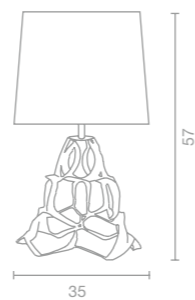

ART. 1047
Lampada da tavolo / Table lamp
Lampe de table / Tischleuchte

Ø 35 cm - Ø 13''77
H.57 cm - H.22''44

1x42W - E27 -