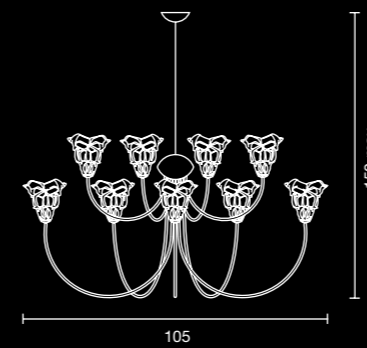

009
bronzo
 bronze
 bronze
 bronze

011
bianco
 white
 blanc
 weiß

ART. 1048A1
 Applique / Wall lamp
 Applique / Wandleuchte

14x17,5 cm - 5"51x6"89
 H.18 cm - H.7"08

1x33W - G9 -

ART. 1048A2
 Applique / Wall lamp
 Applique / Wandleuchte

30x14,5 cm - 11"81x5"70
 H.19 cm - H.7"48

2x33W - G9 -

ART. 1051/10
 Sospensione / Suspension
 Suspension / Hängeleuchte

Ø 105 cm - Ø 41"33
 H.150 cm max H.59"05 max

10x33W - G9 -

ART. 1051/5
 Sospensione / Suspension
 Suspension / Hängeleuchte

Ø 58 cm - Ø 22"83
 H.150 cm max H.59"05 max

5x33W - G9 -

009

bronzo
bronze
bronze
bronze

011

bianco
white
blanc
weiß

ART. 1048

Sospensione / Suspension
Suspension / Hängeleuchte

Ø 14 cm - Ø 5"51
H. 12 cm - H. 4"72
H. 150 cm max - H. 59"05 max
1x33W - G9 -

0,2 20

ART. 1049

Sospensione / Suspension
Suspension / Hängeleuchte

Ø 22 cm - Ø 8"66
H. 19 cm - H. 7"48
H. 150 cm max - H. 59"05 max
1x33W - G9 -