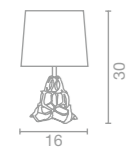

Ø 58 cm - Ø 22"83
 H.150 cm max H.59"05 max

5x33W - G9 -

009

bronzo
bronze
bronze
bronze

011

bianco
white
blanc
weiß

ART. 1048

Sospensione / Suspension
Suspension / Hängeleuchte

Ø 14 cm - Ø 5"51
H. 12 cm - H. 4"72
H. 150 cm max - H. 59"05 max
1x33W - G9 -

0,2 20

ART. 1049

Sospensione / Suspension
Suspension / Hängeleuchte

Ø 22 cm - Ø 8"66
H. 19 cm - H. 7"48
H. 150 cm max - H. 59"05 max
1x33W - G9 -

0,5 20

ART. 1050

Sospensione / Suspension
Suspension / Hängeleuchte

Ø 30 cm - Ø 11"81
H. 27,5 cm - H. 10"82
H. 150 cm max - H. 59"05 max
1x42W - E27 -

0,7 20

009
bronzo
 bronze
 bronze
 bronze

011
bianco
 white
 blanc
 weiß

ART. 1045
 Lumetto / Table lamp
 Lampe de table / Tischleuchte

Ø 16 cm - Ø 6''29
 H.30 cm - H.11''81

1x28W - E14 -

ART. 1046
 Lampada da tavolo / Table lamp
 Lampe de table / Tischleuchte

Ø 25 cm - Ø 9''84
 H.41 cm - H.16''14