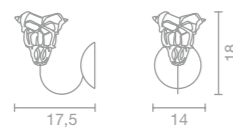

009
bronzo
 bronze
 bronze
 bronze

011
bianco
 white
 blanc
 weiß

ART. 1048A1
 Applique / Wall lamp
 Applique / Wandleuchte

14x17,5 cm - 5"51x6"89
 H.18 cm - H.7"08

1x33W - G9 -

ART. 1048A2
 Applique / Wall lamp
 Applique / Wandleuchte

30x14,5 cm - 11"81x5"70
 H.19 cm - H.7"48

2x33W - G9 -

ART. 1051/10
 Sospensione / Suspension
 Suspension / Hängeleuchte

Ø 105 cm - Ø 41"33
 H.150 cm max H.59"05 max

10x33W - G9 -

ART. 1051/5
 Sospensione / Suspension
 Suspension / Hängeleuchte

Ø 58 cm - Ø 22"83
 H.150 cm max H.59"05 max

5x33W - G9 -

009

bronzo
bronze
bronze
bronze

011

bianco
white
blanc
weiß

ART. 1048

Sospensione / Suspension
Suspension / Hängeleuchte