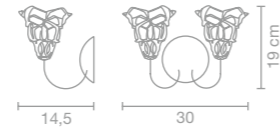

009
bronzo
 bronze
 bronze
 bronze

011
bianco
 white
 blanc
 weiß

ART. 1048A1
 Applique / Wall lamp
 Applique / Wandleuchte

14x17,5 cm - 5"51x6"89
 H.18 cm - H.7"08

1x33W - G9 -

ART. 1048A2
 Applique / Wall lamp
 Applique / Wandleuchte

30x14,5 cm - 11"81x5"70
 H.19 cm - H.7"48

2x33W - G9 -

ART. 1051/10
 Sospensione / Suspension
 Suspension / Hängeleuchte

Ø 105 cm - Ø 41"33
 H.150 cm max H.59"05 max

10x33W - G9 -

ART. 1051/5
 Sospensione / Suspension
 Suspension / Hängeleuchte

Ø 58 cm - Ø 22"83
 H.150 cm max H.59"05 max

5x33W - G9 -

009

bronzo
bronze
bronze
bronze

011

bianco
white
blanc
weiß

ART. 1048

Sospensione / Suspension
Suspension / Hängeleuchte