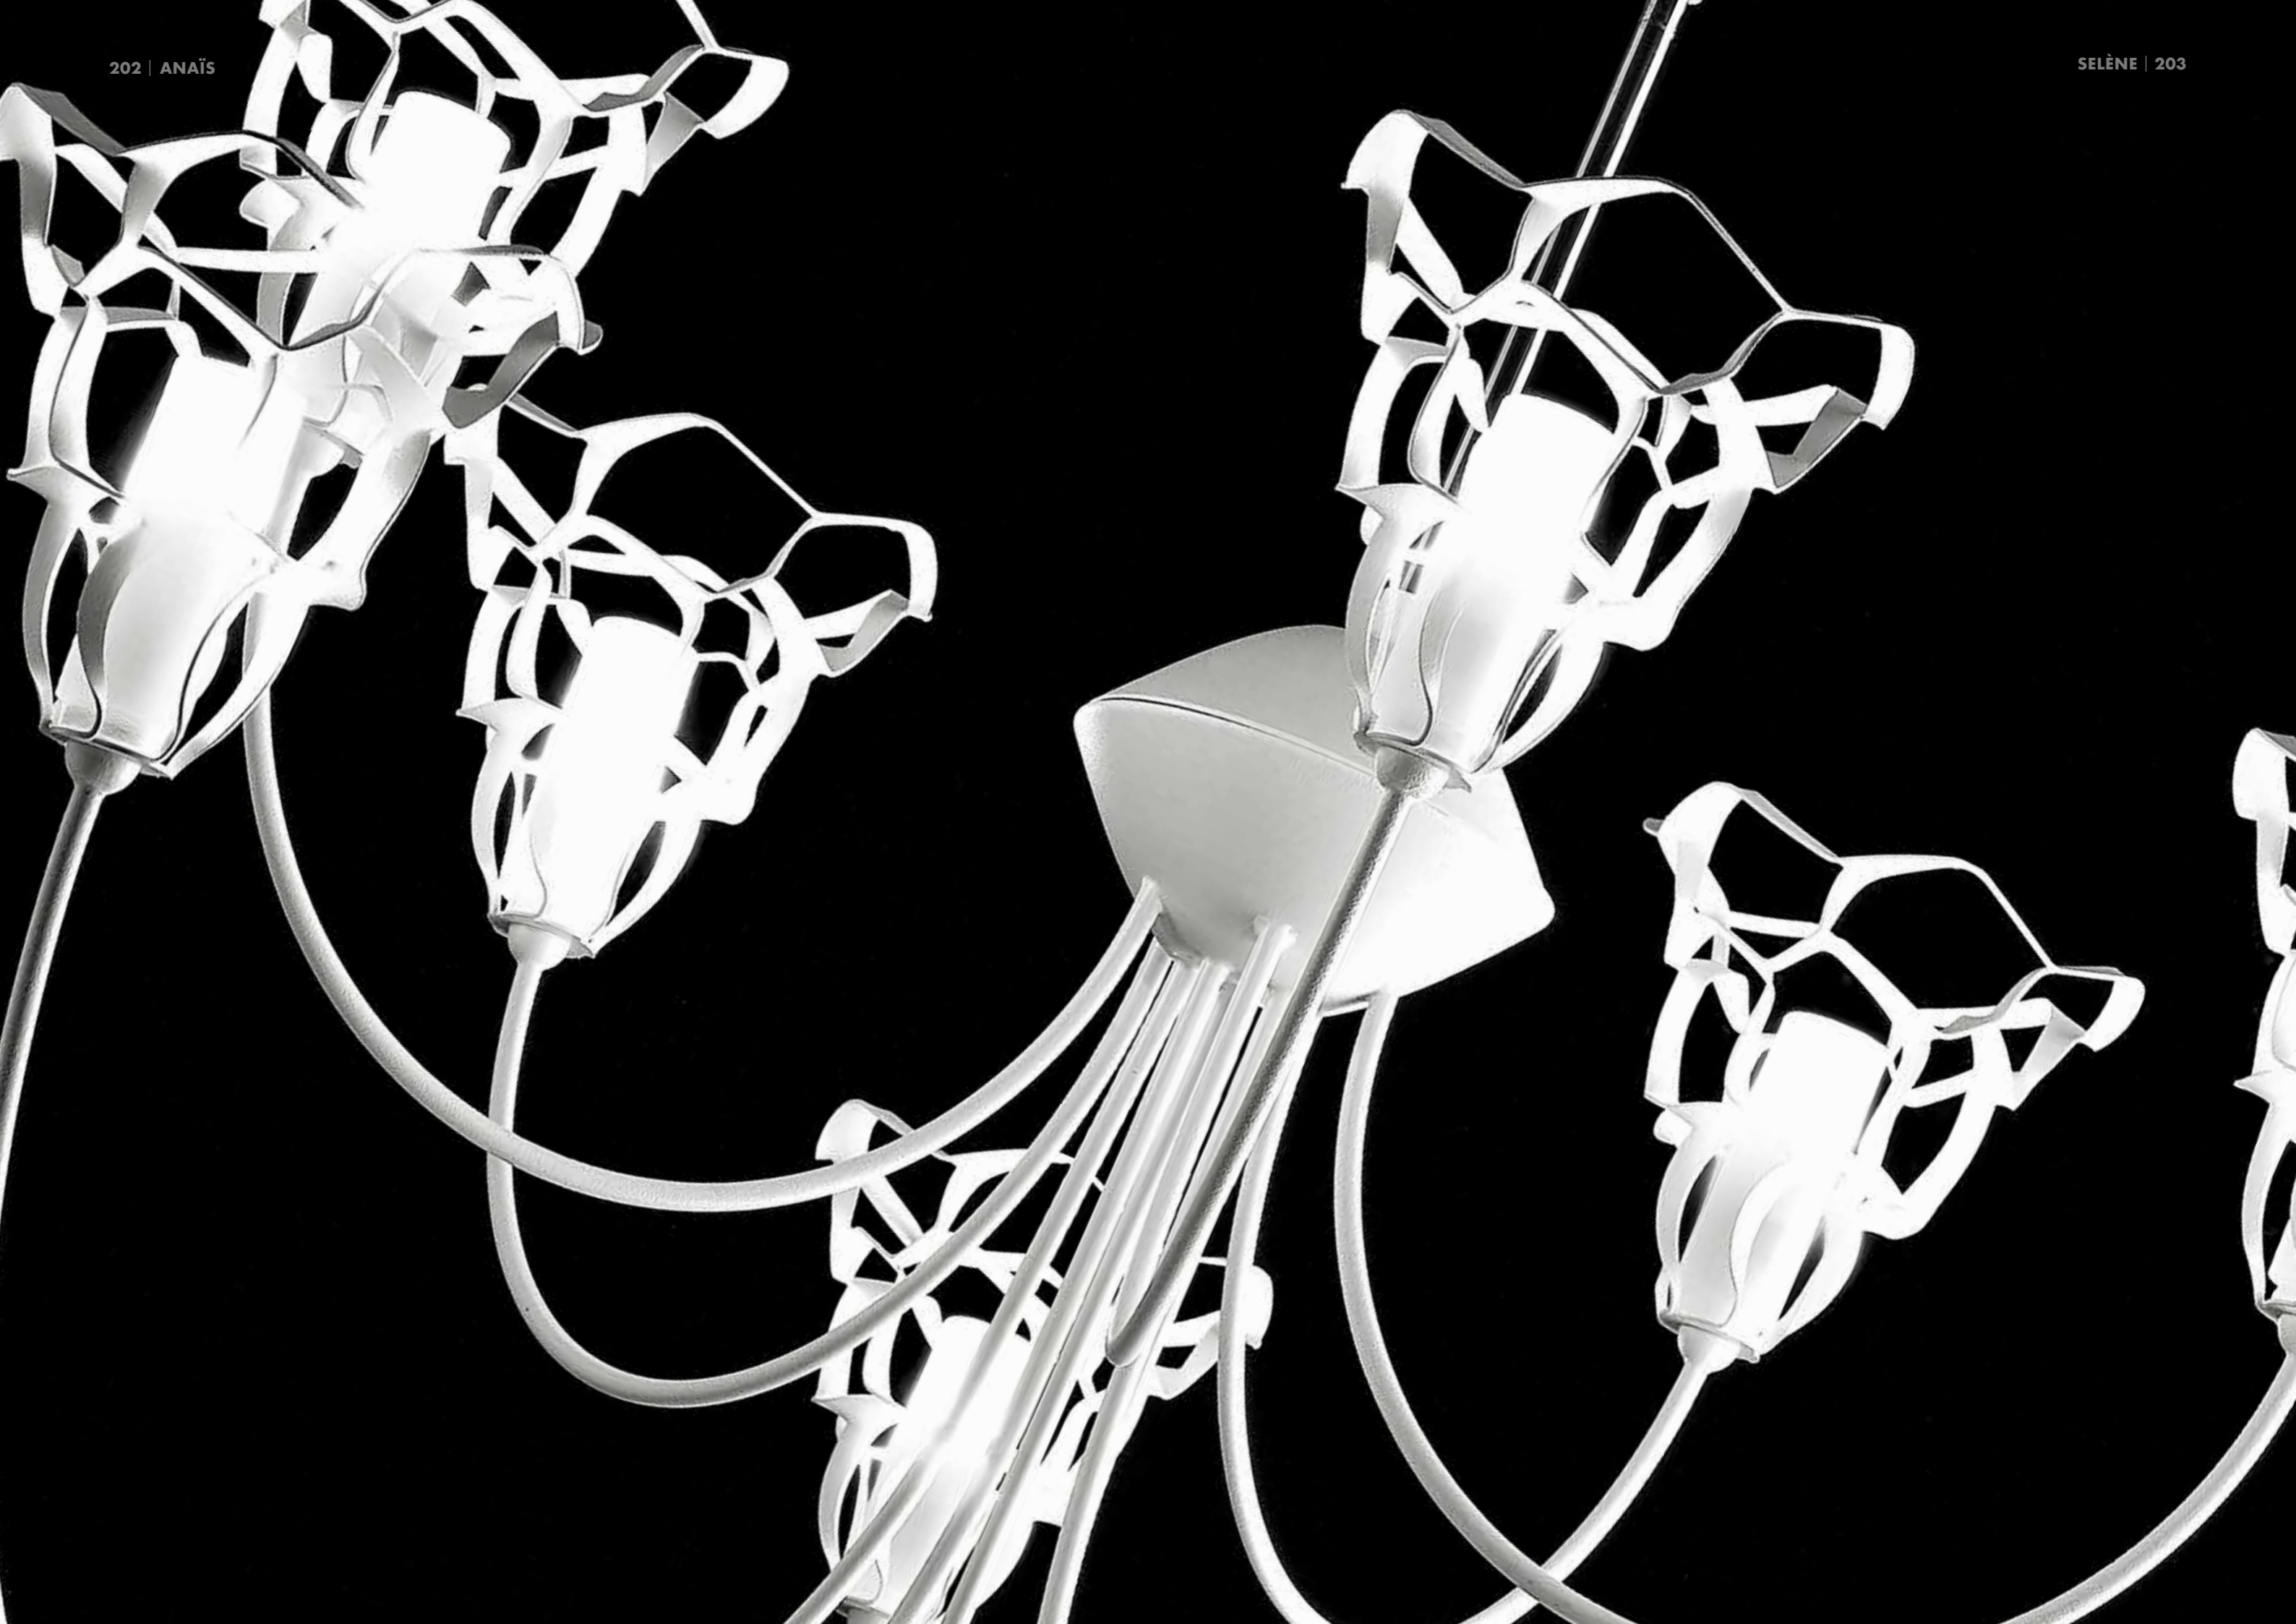

ANAÏS
DESIGN FEDERICA SUMAN

Versatile collection enriched by a precious shade, shaped with a special procedure, which can act both as lampshade and as base. There are three table lamps equipped with a fabric shade and a series of hanging lamps ranging from the single lampshade always declined in the three dimensions to the large chandelier with ten lights.

Collection polyvalente enrichie par une structure précieuse, façonné avec une procédure spéciale, qui peut agir à la fois comme abat-jour, à la fois comme base. Il ya trois lampes de table avec diffuseur en tissu et une série de suspensions allant du seule abat-jour toujours articulé dans les trois dimensions au grand lustre à dix lumières.

Diese vielseitige Kollektion enthält eine in einem besonderen Verfahren erzeugte Struktur, die als Lampenschirm und ebenso als Basis dient. Drei Tischlampen mit Schirm aus Stoff Typ Abat-jour und eine Serie von Hängeleuchtern mit einem einzelnen Lampenschirm jeweils in den drei Abmessungen, großer Leuchter mit zehn Lichtern.

ANAÏS

forma
esclusiva

Collezione versatile arricchita da una preziosa struttura, creata tramite una procedura particolare, che può fungere sia da paralume, sia da base. Ci sono tre lampade da tavolo dotate di abat-jour in tessuto e una serie di sospensioni che va dal singolo paralume declinato sempre nelle tre dimensioni al grande lampadario con dieci luci.