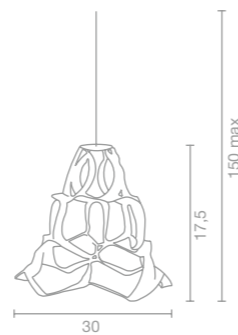

30x14,5 cm - 11"81x5"70
 H.19 cm - H.7"48

2x33W - G9 -

ART. 1051/10
 Sospensione / Suspension
 Suspension / Hängeleuchte

Ø 105 cm - Ø 41"33
 H.150 cm max H.59"05 max

10x33W - G9 -

ART. 1051/5
 Sospensione / Suspension
 Suspension / Hängeleuchte

Ø 58 cm - Ø 22"83
 H.150 cm max H.59"05 max

5x33W - G9 -

009

bronzo
bronze
bronze
bronze

011

bianco
white
blanc
weiß

ART. 1048

Sospensione / Suspension
Suspension / Hängeleuchte

Ø 14 cm - Ø 5"51
H. 12 cm - H. 4"72
H. 150 cm max - H. 59"05 max
1x33W - G9 -

0,2 20

ART. 1049

Sospensione / Suspension
Suspension / Hängeleuchte

Ø 22 cm - Ø 8"66
H. 19 cm - H. 7"48
H. 150 cm max - H. 59"05 max
1x33W - G9 -

0,5 20

ART. 1050

Sospensione / Suspension
Suspension / Hängeleuchte

Ø 30 cm - Ø 11"81
H. 27,5 cm - H. 10"82
H. 150 cm max - H. 59"05 max
1x42W - E27 -

0,7 20

009
bronzo
 bronze
 bronze
 bronze

011
bianco
 white
 blanc
 weiß