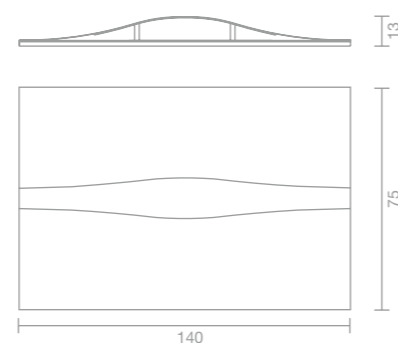

033ORI
Orizzone argento
 Horizon silver
 Horizon argent
 Horizont silber

009ORI
Orizzone bronzo
 Horizon bronze
 Horizon bronze
 Horizont bronze

ART. 4500
 Applique / Wall lamp
 Applique / Wandleuchte
 76 cm - 29''92
 H.51 cm - H.20''07
 1x26W - Gx24 -
 Kg. 5