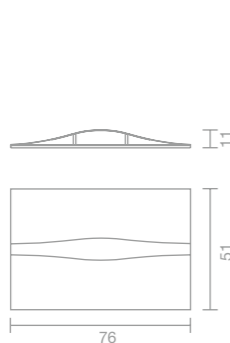

033ORI
Orizzone argento
 Horizon silver
 Horizon argent
 Horizont silber

009ORI
Orizzone bronzo
 Horizon bronze
 Horizon bronze
 Horizont bronze

ART. 4500
 Applique / Wall lamp
 Applique / Wandleuchte
 76 cm - 29''92
 H.51 cm - H.20''07
 1x26W - Gx24 -
 Kg. 5