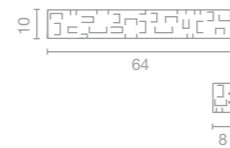

ART. 1073
Applique / Wall lamp
Applique / Wandleuchte

64x7 cm - 25"22x2"75
H.10 cm - H.3"93

1x55W - 2G11 -

ART. 1073LED
Applique / Wall lamp
Applique / Wandleuchte

64x7 cm - 25"22x2"75
H.10 cm - H.3"93

2x11W - LED -