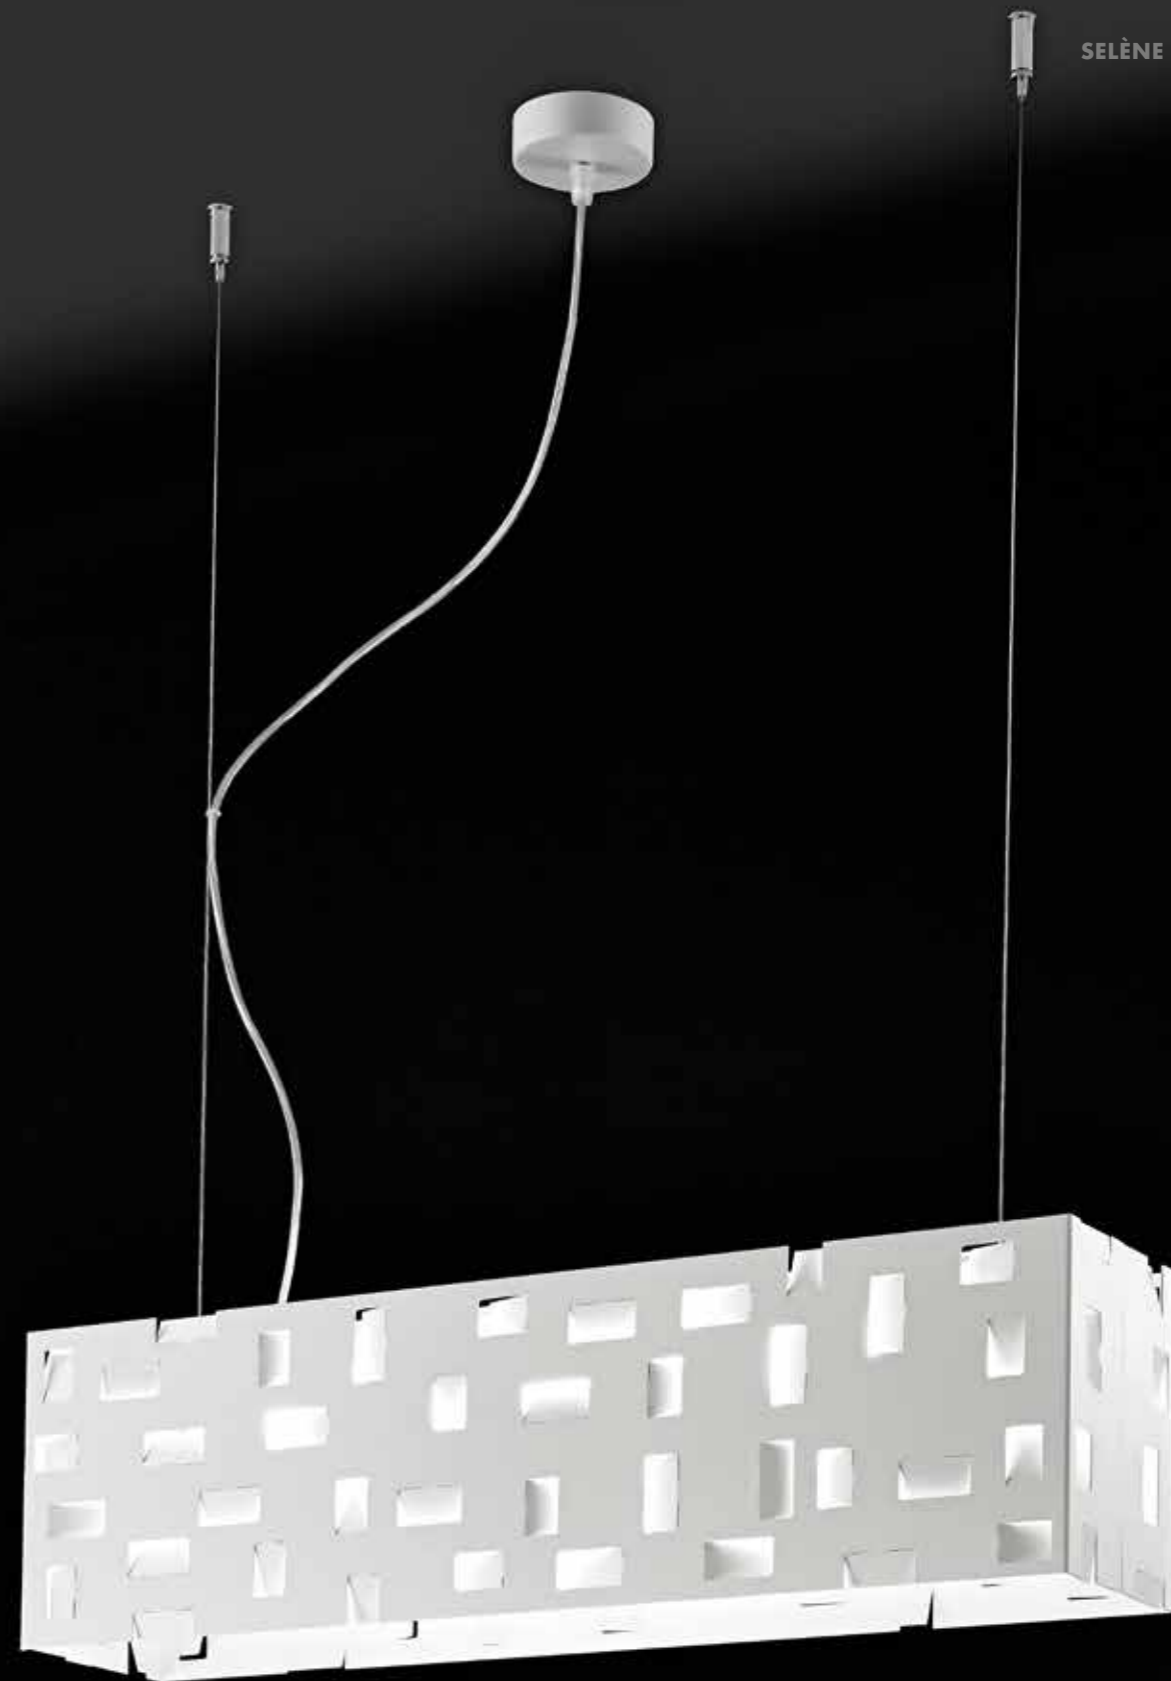

009
bronzo
bronze
bronze
bronze

011
bianco
white
blanc
weiß

ART. 1070

Sospensione / Suspension
Suspension / Hängeleuchte

64x14 cm - 25"22x5"52
H.18 cm - H.7"09
H.150 cm max H.59"05 max
2x24W - T5 -

ART. 1070LED

Sospensione / Suspension
Suspension / Hängeleuchte

64x14 cm - 25"22x5"52
H.18 cm - H.7"09
H.150 cm max H.59"05 max
48W - LED -