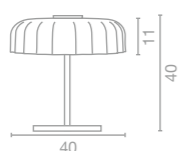

006
oro
gold
or
gold

011
bianco
white
blanc
weiß

018
nero
black
noir
schwarz

030
argento
silver
argent
silber

ART. 2732

Lampada da tavolo / Table lamp
Lampe de table / Tischleuchte

Ø 40 cm - Ø 11"81
H. 40 cm - H. 11"81

3x42W - E27 -