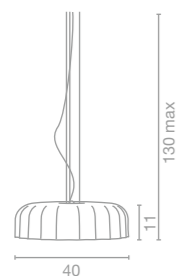

ART. 2730

Sospensione / Suspension
Suspension / Hängeleuchte

Ø 40 cm - Ø11"81
H.11 cm - H.4"33
H.130 cm max - H.51"18 max
3x42W - E27 -

Kg. 5,4

006
oro
gold
or
gold

011
bianco
white
blanc
weiß

018
nero
black
noir
schwarz

030
argento
silver
argent
silber

ART. 2732

Lampada da tavolo / Table lamp
Lampe de table / Tischleuchte

Ø 40 cm - Ø 11"81
H. 40 cm - H. 11"81

3x42W - E27 - 