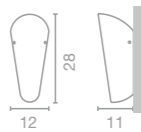

ART. 0499
 Applique / Wall lamp
 Applique / Wandleuchte

12x11 cm - 4"72x4"33
 H.28 cm - H.11"

1x70W - E27 - ⚡

ART. 0499LED
 Applique / Wall lamp
 Applique / Wandleuchte

12x11 cm - 4"72x4"33
 H.28 cm - H.11"