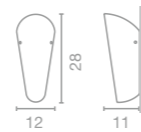

ART. 0499
 Applique / Wall lamp
 Applique / Wandleuchte

12x11 cm - 4"72x4"33
 H.28 cm - H.11"

1x70W - E27 - ⚡

ART. 0499LED
 Applique / Wall lamp
 Applique / Wandleuchte

12x11 cm - 4"72x4"33
 H.28 cm - H.11"