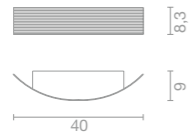

040

inox
stainless steel
inox
Edelstahl

025

rame
copper
cuivre
kupfer

ART. 0445G

Applique / Wall lamp
Applique / Wandleuchte

40x9 cm - 15"75x3"54
H.8,3 cm - H.3"27

1x26W - Gx24 -

ART. 0445AL

Applique / Wall lamp
Applique / Wandleuchte

40x9 cm - 15"75x3"54
H.8,3 cm - H.3"27

1x80W - R7s 72mm -

ART. 0445LED

Applique / Wall lamp
Applique / Wandleuchte

40x9 cm - 15"75x3"54
H.8,3 cm - H.3"27

1x11W - LED -