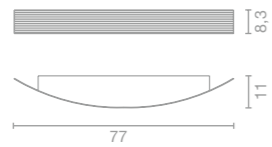

040

inox
stainless steel
inox
Edelstahl

025

rame
copper
cuivre
kupfer

ART. 0447G

Applique / Wall lamp
Applique / Wandleuchte

77x11 cm - 30°31x4°33
H.8,3 cm - H.3°27

1x36W - 2G11 -

ART. 0447AL

Applique / Wall lamp
Applique / Wandleuchte

77x11 cm - 30°31x4°33
H.8,3 cm - H.3°27

2x80W - R7s 72mm -

ART. 0447LED

Applique / Wall lamp
Applique / Wandleuchte

77x11 cm - 30°31x4°33
H.8,3 cm - H.3°27

2x11W - LED -