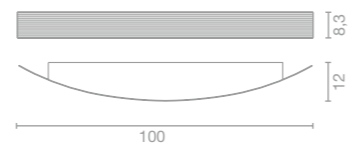

ART. 0448G

Applique / Wall lamp
Applique / Wandleuchte

100x11 cm - 39°37x4°33
H.8,3 cm - H.3°27

1x55W - 2G11 -

ART. 0448AL

Applique / Wall lamp
Applique / Wandleuchte

100x11 cm - 39°37x4°33
H.8,3 cm - H.3°27

3x80W - R7s 72mm -

ART. 0448LED

Applique / Wall lamp
Applique / Wandleuchte

100x11 cm - 39°37x4°33
H.8,3 cm - H.3°27

3x11W - LED -