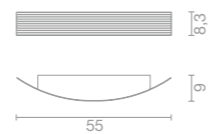

ART. 0446G

Applique / Wall lamp
Applique / Wandleuchte

55x9 cm - 21"65x3"54
H.8,3 cm - H.3"27

1x26W - Gx24 -

ART. 0446AL

Applique / Wall lamp
Applique / Wandleuchte

55x9 cm - 21"65x3"54
H.8,3 cm - H.3"27

1x120W - R7s 72mm -

ART. 0446LED

Applique / Wall lamp
Applique / Wandleuchte

55x9 cm - 21"65x3"54
H.8,3 cm - H.3"27

1x11W - LED -