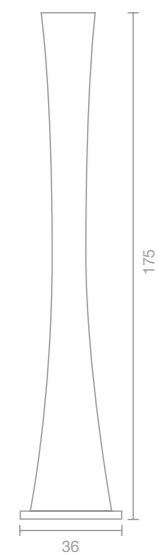

009
bronzo
bronze
bronze
bronze

010
multicolore
multicolored
multicolore
mehrfarbig

011
bianco
white
blanc
weiß

024
ambra
amber
ambre
amber

ART. 2749
Piantana / Floor lamp
Lampadaire / Stehleuchte

Ø 36 cm - Ø 14"17
H.175 cm - H.68"89

2x49W - T5 -

ART. 2749LED
Piantana / Floor lamp
Lampadaire / Stehleuchte

Ø 36 cm - Ø 14"17
H.175 cm - H.68"89

90W - STRIP LED -