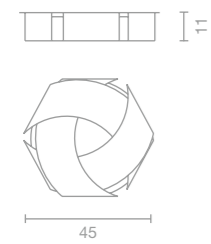

011
bianco
white
blanc
weiß