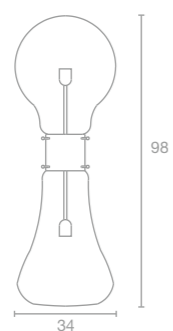

011
bianco
white
blanc
weiß

018
nero
black
noir
schwarz

023
trasparente
transparent
transparent
transparent

031
arancione
orange
orange
orange

011
bianco
white
blanc
weiß

023
trasparente
transparent
transparent
transparent

002
cromo
chrome
chrome
chrom

025
rame
copper
cuivre
kupfer

ART. 2751
Lampada da appoggio / Floor lamp
Lampe à poser / Stehleuchte

Ø 34 cm - Ø 13''38
H.98 cm - H.38''58

2x70W - E27 -