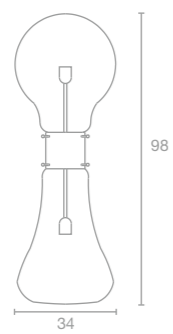

011
bianco
white
blanc
weiß

018
nero
black
noir
schwarz

023
trasparente
transparent
transparent
transparent

031
arancione
orange
orange
orange

011
bianco
white
blanc
weiß

023
trasparente
transparent
transparent
transparent

002
cromo
chrome
chrome
chrom

025
rame
copper
cuivre
kupfer

ART. 2751
Lampada da appoggio / Floor lamp
Lampe à poser / Stehleuchte

Ø 34 cm - Ø 13"38
H.98 cm - H.38"58

2x70W - E27 -