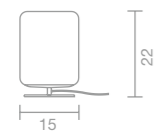

011
bianco
white
blanc
weiß

024
ambra
amber
ambre
amber

030
fumé
smoked
fumée
rauchfarben