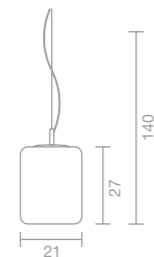

011  
**bianco**  
 white  
 blanc  
 weiß

024  
**ambra**  
 amber  
 ambre  
 amber

030  
**fumé**  
 smoked  
 fumée  
 rauchfarben

**ART. 2770**  
 Sospensione / Suspension  
 Suspension / Hängeleuchte  
 Ø 15 cm - Ø 5''90  
 H.19 cm - H. 7''48  
 H.130 cm max H.51''18 max  
 1x70W - E27 -

**ART. 2771**  
 Sospensione / Suspension  
 Suspension / Hängeleuchte  
 Ø 21 cm - Ø 8''26  
 H.27 cm - H.10''63  
 H.140 cm max H.55''12 max  
 1x70W - E27 -

**ART. 2772**  
 Sospensione / Suspension  
 Suspension / Hängeleuchte  
 Ø 27 cm - Ø 10''63  
 H.27 cm - H.10''63  
 H.140 cm max H.55''12 max  
 1x70W - E27 -

Ø 15 cm - Ø 5"90  
 H.22 cm - H.6"69

1x42W - E27 -

**ART. 2776**  
 Lampada da tavolo / Table lamp  
 Lampe de table / Tischleuchte

Ø 21 cm - Ø 8"26  
 H.30 cm - H.9"84

1x42W - E27 -

**ART. 2777**  
 Lampada da tavolo / Table lamp  
 Lampe de table / Tischleuchte

Ø 27 cm - Ø 10"63  
 H.30 cm - H.11"81

1x42W - E27 -