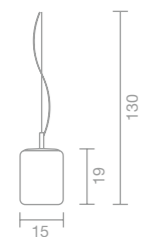

011  
**bianco**  
 white  
 blanc  
 weiß

024  
**ambra**  
 amber  
 ambre  
 amber

030  
**fumé**  
 smoked  
 fumée  
 rauchfarben

**ART. 2770**  
 Sospensione / Suspension  
 Suspension / Hängeleuchte  
 Ø 15 cm - Ø 5''90  
 H.19 cm - H. 7''48  
 H.130 cm max H.51''18 max  
 1x70W - E27 -

**ART. 2771**  
 Sospensione / Suspension  
 Suspension / Hängeleuchte  
 Ø 21 cm - Ø 8''26  
 H.27 cm - H.10''63  
 H.140 cm max H.55''12 max  
 1x70W - E27 -

**ART. 2772**  
 Sospensione / Suspension  
 Suspension / Hängeleuchte  
 Ø 27 cm - Ø 10''63  
 H.27 cm - H.10''63  
 H.140 cm max H.55''12 max  
 1x70W - E27 -

Ø 15 cm - Ø 5"90  
 H.22 cm - H.6"69

1x42W - E27 -

**ART. 2776**  
 Lampada da tavolo / Table lamp  
 Lampe de table / Tischleuchte

Ø 21 cm - Ø 8"26  
 H.30 cm - H.9"84

1x42W - E27 -

**ART. 2777**  
 Lampada da tavolo / Table lamp  
 Lampe de table / Tischleuchte

Ø 27 cm - Ø 10"63  
 H.30 cm - H.11"81

1x42W - E27 -