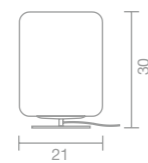

**ART. 2771**  
 Sospensione / Suspension  
 Suspension / Hängeleuchte  
 Ø 21 cm - Ø 8''26  
 H.27 cm - H.10''63  
 H.140 cm max H.55''12 max  
 1x70W - E27 -

**ART. 2772**  
 Sospensione / Suspension  
 Suspension / Hängeleuchte  
 Ø 27 cm - Ø 10''63  
 H.27 cm - H.10''63  
 H.140 cm max H.55''12 max  
 1x70W - E27 -

011  
**bianco**  
 white  
 blanc  
 weiß

024  
**ambra**  
 amber  
 ambre  
 amber

030  
**fumé**  
 smoked  
 fumée  
 rauchfarben

ART. 2770/3  
 Sospensione / Suspension  
 Suspension / Hängeleuchte  
 Ø 33 cm - Ø 12''99  
 H. 140 cm max - H. 55''12 max  
 3x70W - E27 -

Ø 15 cm - Ø 5"90  
 H.22 cm - H.6"69

1x42W - E27 -

**ART. 2776**  
 Lampada da tavolo / Table lamp  
 Lampe de table / Tischleuchte

Ø 21 cm - Ø 8"26  
 H.30 cm - H.9"84

1x42W - E27 -

**ART. 2777**  
 Lampada da tavolo / Table lamp  
 Lampe de table / Tischleuchte

Ø 27 cm - Ø 10"63  
 H.30 cm - H.11"81

1x42W - E27 -