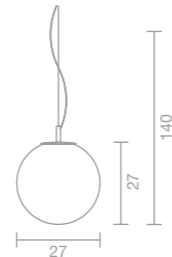

011  
**bianco**  
 white  
 blanc  
 weiß

024  
**ambra**  
 amber  
 ambre  
 amber

030  
**fumé**  
 smoked  
 fumée  
 rauchfarben

**ART. 2770**  
 Sospensione / Suspension  
 Suspension / Hängeleuchte  
 Ø 15 cm - Ø 5''90  
 H.19 cm - H. 7''48  
 H.130 cm max H.51''18 max  
 1x70W - E27 -

**ART. 2771**  
 Sospensione / Suspension  
 Suspension / Hängeleuchte  
 Ø 21 cm - Ø 8''26  
 H.27 cm - H.10''63  
 H.140 cm max H.55''12 max  
 1x70W - E27 -

**ART. 2772**  
 Sospensione / Suspension  
 Suspension / Hängeleuchte  
 Ø 27 cm - Ø 10''63  
 H.27 cm - H.10''63  
 H.140 cm max H.55''12 max  
 1x70W - E27 -

Ø 27 cm - Ø 10"63  
 H.30 cm - H.11"81

1x42W - E27 -