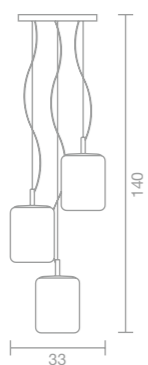

**ART. 2771**  
 Sospensione / Suspension  
 Suspension / Hängeleuchte  
 Ø 21 cm - Ø 8''26  
 H.27 cm - H.10''63  
 H.140 cm max H.55''12 max  
 1x70W - E27 -

**ART. 2772**  
 Sospensione / Suspension  
 Suspension / Hängeleuchte  
 Ø 27 cm - Ø 10''63  
 H.27 cm - H.10''63  
 H.140 cm max H.55''12 max  
 1x70W - E27 -

011  
**bianco**  
 white  
 blanc  
 weiß

024  
**ambra**  
 amber  
 ambre  
 amber

030  
**fumé**  
 smoked  
 fumée  
 rauchfarben

ART. 2770/3  
 Sospensione / Suspension  
 Suspension / Hängeleuchte  
 Ø 33 cm - Ø 12''99  
 H. 140 cm max - H. 55''12 max  
 3x70W - E27 -

Ø 15 cm - Ø 5"90  
 H.22 cm - H.6"69

1x42W - E27 -

**ART. 2776**  
 Lampada da tavolo / Table lamp  
 Lampe de table / Tischleuchte

Ø 21 cm - Ø 8"26  
 H.30 cm - H.9"84

1x42W - E27 -

**ART. 2777**  
 Lampada da tavolo / Table lamp  
 Lampe de table / Tischleuchte

Ø 27 cm - Ø 10"63  
 H.30 cm - H.11"81

1x42W - E27 -