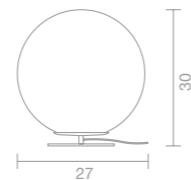

**ART. 2771**  
 Sospensione / Suspension  
 Suspension / Hängeleuchte  
 Ø 21 cm - Ø 8''26  
 H.27 cm - H.10''63  
 H.140 cm max H.55''12 max  
 1x70W - E27 -

**ART. 2772**  
 Sospensione / Suspension  
 Suspension / Hängeleuchte  
 Ø 27 cm - Ø 10''63  
 H.27 cm - H.10''63  
 H.140 cm max H.55''12 max  
 1x70W - E27 -

011  
**bianco**  
 white  
 blanc  
 weiß

024  
**ambra**  
 amber  
 ambre  
 amber

030  
**fumé**  
 smoked  
 fumée  
 rauchfarben

ART. 2770/3  
 Sospensione / Suspension  
 Suspension / Hängeleuchte  
 Ø 33 cm - Ø 12''99  
 H. 140 cm max - H. 55''12 max  
 3x70W - E27 -

Ø 15 cm - Ø 5"90  
 H.22 cm - H.6"69

1x42W - E27 -

**ART. 2776**  
 Lampada da tavolo / Table lamp  
 Lampe de table / Tischleuchte

Ø 21 cm - Ø 8"26  
 H.30 cm - H.9"84

1x42W - E27 -

**ART. 2777**  
 Lampada da tavolo / Table lamp  
 Lampe de table / Tischleuchte

Ø 27 cm - Ø 10"63  
 H.30 cm - H.11"81

1x42W - E27 -