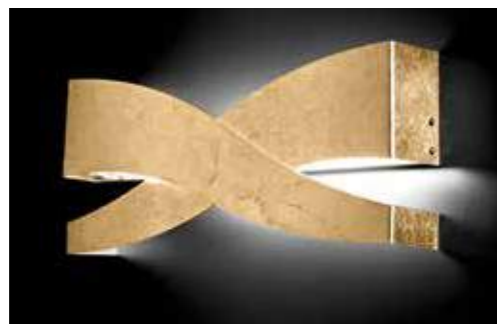

006

foglia oro
gold leaf
feuille d'or
Blattgold

009

bronzo
bronze
bronze
bronze

011

bianco
white
blanc
weiß

033

foglia argento
silver leaf
feuille d'argent
Blattsilber

ART. 1006

Applique / Wall lamp
Applique / Wandleuchte

40x7,5 cm - 15"74x2"96
H.17 cm - H.6"69

1x24W - 2G11 -

ART. 1006LED

Applique / Wall lamp
Applique / Wandleuchte

40x7,5 cm - 23"62x2"96
H.17 cm - H.6"69

1x11W - LED -

ART. 1007

Applique / Wall lamp
Applique / Wandleuchte

60x7,5 cm - 15"74x2"96
H.17 cm - H.6"69

1x55W - 2G11 -

ART. 1007LED

Applique / Wall lamp
Applique / Wandleuchte

60x7,5 cm - 23"62x2"96
H.17 cm - H.6"69

2x11W - LED -