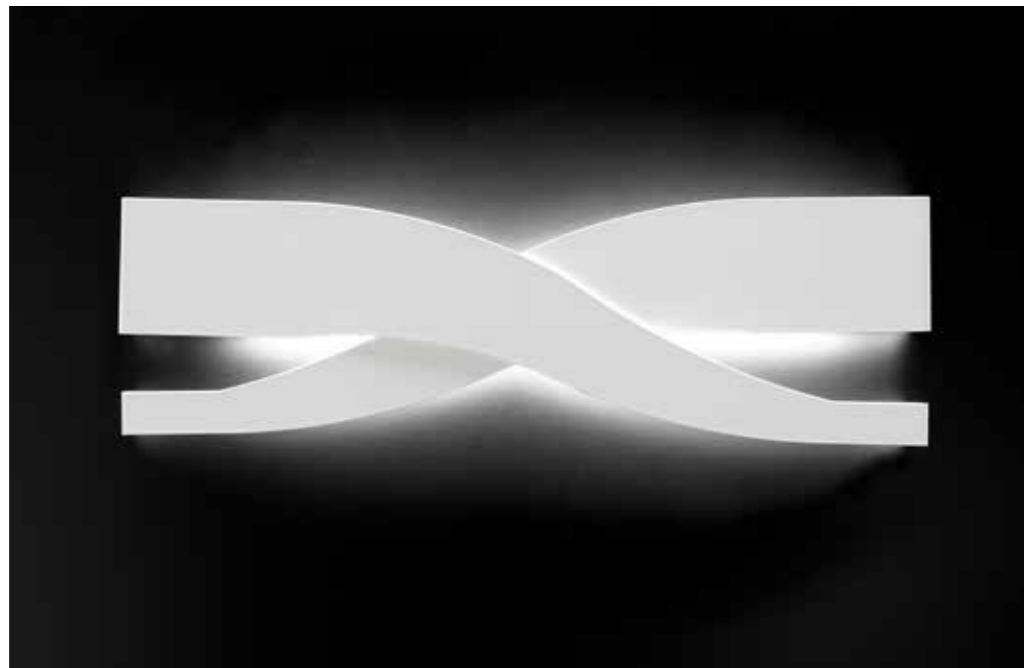

006

foglia oro
gold leaf
feuille d'or
Blattgold

009

bronzo
bronze
bronze
bronze

011

bianco
white
blanc
weiß

033

foglia argento
silver leaf
feuille d'argent
Blattsilber

ART. 1006

Applique / Wall lamp
Applique / Wandleuchte

40x7,5 cm - 15"74x2"96
H.17 cm - H.6"69

1x24W - 2G11 -

ART. 1006LED

Applique / Wall lamp
Applique / Wandleuchte

40x7,5 cm - 23"62x2"96
H.17 cm - H.6"69

1x11W - LED -

ART. 1007

Applique / Wall lamp
Applique / Wandleuchte

60x7,5 cm - 15"74x2"96
H.17 cm - H.6"69

1x55W - 2G11 -

ART. 1007LED

Applique / Wall lamp
Applique / Wandleuchte

60x7,5 cm - 23"62x2"96
H.17 cm - H.6"69

2x11W - LED -