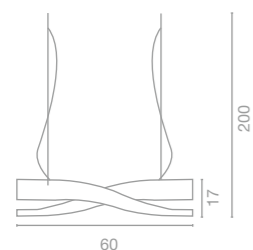

ART. 1004

Sospensione / Suspension
Suspension / Hängeleuchte

60x10 cm - 23"64x3"94
H.17 cm - H.6"69
H.200 cm max H.78"74 max
2x24W - T5

ART. 1005

Sospensione / Suspension
Suspension / Hängeleuchte

100x10 cm - 39"37x3"94
H.17 cm - H.6"69
H.200 cm max H.78"74 max
2x39W - T5