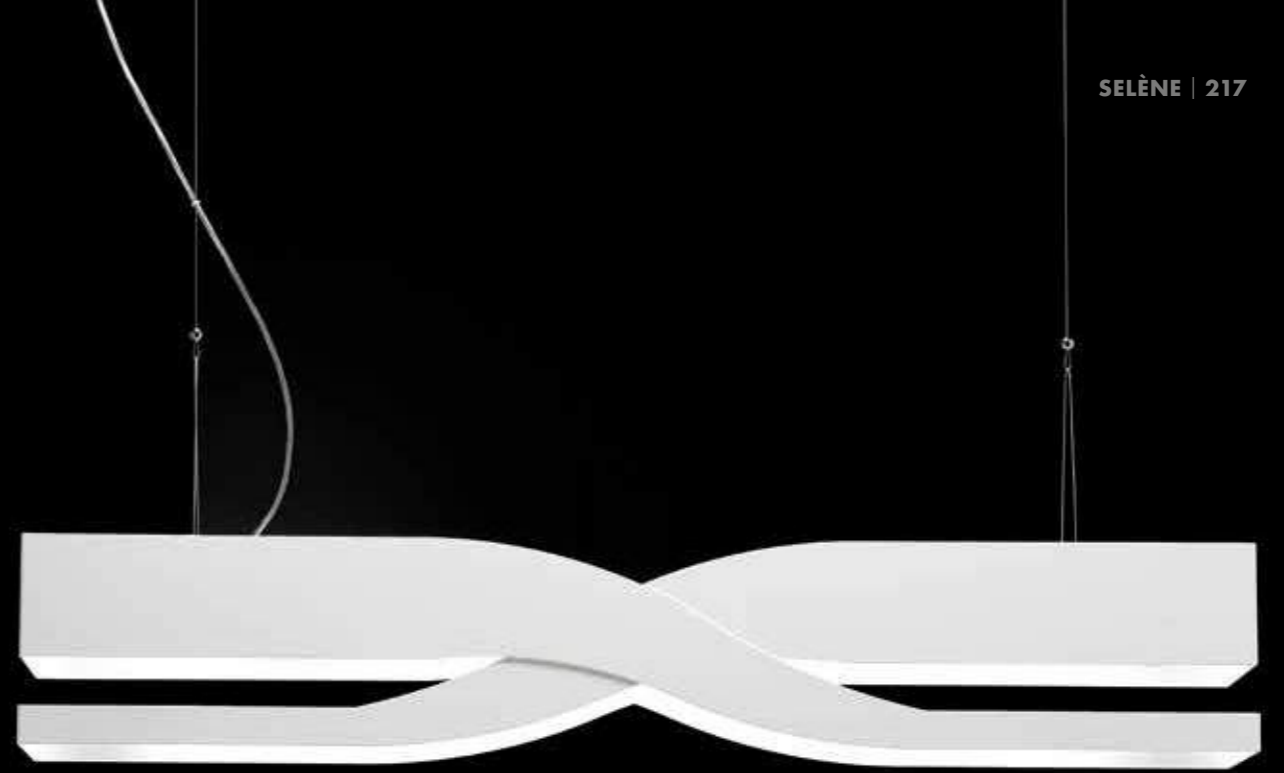

FIFI
DESIGN FEDERICA SUMAN

Elegant collection of hanging and wall lamps, all available in two sizes. The items are formed by steel elements laser-cut on the basis of a fluid design shape. The light sources are all energy saving ones. The available colours are: white, gold or silver leaf, dark bronze.

Élégante collection de suspensions et appliques, toutes disponibles en deux tailles. Les lampes sont formées à partir d'éléments en acier découpés au laser en suivant une forme fluide. Les sources lumineuses sont toutes à économie d'énergie. Les couleurs disponibles sont: blanc, feuilles d'or ou d'argent, bronze foncé.

Elegante Kollektion von Hängeleuchter und Wandleuchten, alle in zwei verschiedenen Maßen erhältlich. Die Artikel bestehen aus Stahlelementen, die mit Laser nach einem flüssigen Design geschnitten sind. Die Lichtquellen sind energiesparend. Erhältlich in den Farben weiß, Gold- oder Silberblatt, oder aber dunkelbronze.

FIFI
design
fluido

Elegante collezione di sospensioni e applique, tutte disponibili in due dimensioni. Gli articoli sono formati da elementi di acciaio tagliati al laser in base ad una sagoma dal design fluido. Le sorgenti luminose sono tutte a risparmio energetico. I colori disponibili sono: bianco, foglia oro o foglia argento, bronzo scuro.