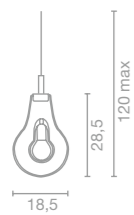

011

bianco
white
blanc
weiß

018

nero
black
noir
schwarz

031

arancione
orange
orange
orange