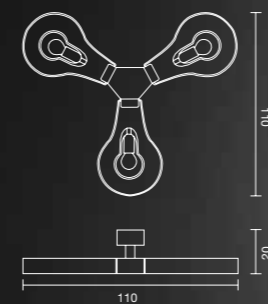

Sospensione / Suspension
Suspension / Hängeleuchte

18,5x2 cm - 7"28x0"79
H.28,5 cm - H.11"22
H.120 cm max H.47"24 max
1x42W - E14 - ○

**ART. 2741**

Sospensione / Suspension
Suspension / Hängeleuchte

32x2 cm - 12"59x0"79
H.50 cm - H.19"68
H.140 cm max H.55"12 max
1x70W - E27 - ○

011
bianco
 white
 blanc
 weiß

018
nero
 black
 noir
 schwarz

031
arancione
 orange
 orange
 orange

ART. 2744
 Applique / Wall lamp
 Applique / Wandleuchte

18,5x11 cm - 7"28x4"33
 H.28,5 cm - H.11"22

1x42W - E14 -

ART. 2745
 Applique / Wall lamp
 Applique / Wandleuchte

32x14 cm - 12"59x5"51
 H.50 cm - H.19"68

1x70W - E27 -

ART. 2742
 Plafoniera / Ceiling lamp
 Plafonnier / Deckenleuchte

18,5x2 cm - 7"28x0"79
 H.32 cm - H.12"59

1x42W - E14 -

ART. 2743
 Plafoniera / Ceiling lamp
 Plafonnier / Deckenleuchte

32x2 cm - 12"59x0"79
 H.53 cm - H.20"86

1x70W - E27 -

ART. 2743/3
 Plafoniera / Ceiling lamp
 Plafonnier / Deckenleuchte

Ø 110 cm - Ø 43"30
 H.20 cm - H.7"87