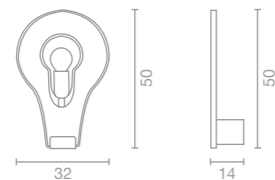

Sospensione / Suspension
Suspension / Hängeleuchte

18,5x2 cm - 7"28x0"79
H.28,5 cm - H.11"22
H.120 cm max H.47"24 max
1x42W - E14 - ○

**ART. 2741**

Sospensione / Suspension
Suspension / Hängeleuchte

32x2 cm - 12"59x0"79
H.50 cm - H.19"68
H.140 cm max H.55"12 max
1x70W - E27 - ○

011
bianco
 white
 blanc
 weiß

018
nero
 black
 noir
 schwarz

031
arancione
 orange
 orange
 orange

ART. 2744
 Applique / Wall lamp
 Applique / Wandleuchte

18,5x11 cm - 7"28x4"33
 H.28,5 cm - H.11"22

1x42W - E14 -

ART. 2745
 Applique / Wall lamp
 Applique / Wandleuchte

32x14 cm - 12"59x5"51
 H.50 cm - H.19"68

1x70W - E27 -

ART. 2742
 Plafoniera / Ceiling lamp
 Plafonnier / Deckenleuchte

18,5x2 cm - 7"28x0"79
 H.32 cm - H.12"59