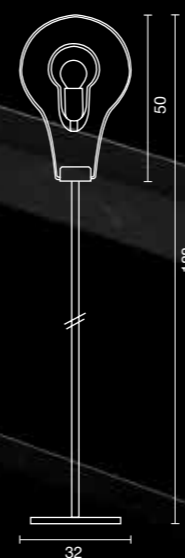

Sospensione / Suspension
Suspension / Hängeleuchte

18,5x2 cm - 7"28x0"79
H.28,5 cm - H.11"22
H.120 cm max H.47"24 max
1x42W - E14 - ○

**ART. 2741**

Sospensione / Suspension
Suspension / Hängeleuchte

32x2 cm - 12"59x0"79
H.50 cm - H.19"68
H.140 cm max H.55"12 max
1x70W - E27 - ○

1x42W - E14 -

ART. 2743
 Plafoniera / Ceiling lamp
 Plafonnier / Deckenleuchte

32x2 cm - 12"59x0"79
 H.53 cm - H.20"86

1x70W - E27 -

ART. 2743/3
 Plafoniera / Ceiling lamp
 Plafonnier / Deckenleuchte

Ø 110 cm - Ø 43"30
 H.20 cm - H.7"87

3x70W - E27 -

011
bianco
 white
 blanc
 weiß

018
nero
 black
 noir
 schwarz

031
arancione
 orange
 orange
 orange

ART. 2746
 Lampada da tavolo / Table lamp
 Lampe de table / Tischleuchte

18,5 cm - 7''28
 H.32 cm - H.12''59

1x42W - E14 -

ART. 2747
 Lampada da tavolo / Table lamp
 Lampe de table / Tischleuchte

32 cm - 12''59
 H.60 cm - H.23''62

1x70W - E27 -

ART. 2748
 Piantana / Floor lamp
 Lampadaire / Standleuchte

32 cm - 12''59
 H.188 cm - H.74''01