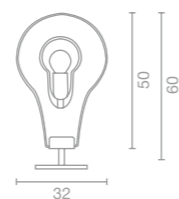

1x42W - E14 -

ART. 2743
 Plafoniera / Ceiling lamp
 Plafonnier / Deckenleuchte

32x2 cm - 12"59x0"79
 H.53 cm - H.20"86

1x70W - E27 -

ART. 2743/3
 Plafoniera / Ceiling lamp
 Plafonnier / Deckenleuchte

Ø 110 cm - Ø 43"30
 H.20 cm - H.7"87

3x70W - E27 -

011
bianco
 white
 blanc
 weiß

018
nero
 black
 noir
 schwarz

031
arancione
 orange
 orange
 orange

ART. 2746
 Lampada da tavolo / Table lamp
 Lampe de table / Tischleuchte

18,5 cm - 7''28
 H.32 cm - H.12''59

1x42W - E14 -

ART. 2747
 Lampada da tavolo / Table lamp
 Lampe de table / Tischleuchte

32 cm - 12''59
 H.60 cm - H.23''62

1x70W - E27 -

ART. 2748
 Piantana / Floor lamp
 Lampadaire / Standleuchte

32 cm - 12''59
 H.188 cm - H.74''01