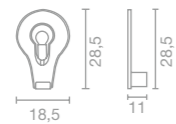

Sospensione / Suspension
Suspension / Hängeleuchte

18,5x2 cm - 7"28x0"79
H.28,5 cm - H.11"22
H.120 cm max H.47"24 max
1x42W - E14 - ○

**ART. 2741**

Sospensione / Suspension
Suspension / Hängeleuchte

32x2 cm - 12"59x0"79
H.50 cm - H.19"68
H.140 cm max H.55"12 max
1x70W - E27 - ○

011
bianco
 white
 blanc
 weiß

018
nero
 black
 noir
 schwarz

031
arancione
 orange
 orange
 orange

ART. 2744
 Applique / Wall lamp
 Applique / Wandleuchte

18,5x11 cm - 7"28x4"33
 H.28,5 cm - H.11"22

1x42W - E14 -