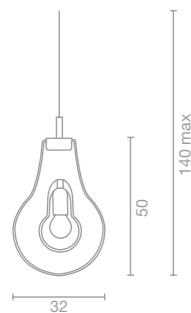

Sospensione / Suspension
Suspension / Hängeleuchte

18,5x2 cm - 7"28x0"79
H.28,5 cm - H.11"22
H.120 cm max H.47"24 max
1x42W - E14 - ○

**ART. 2741**

Sospensione / Suspension
Suspension / Hängeleuchte

32x2 cm - 12"59x0"79
H.50 cm - H.19"68
H.140 cm max H.55"12 max
1x70W - E27 - ○

011
bianco
 white
 blanc
 weiß

018
nero
 black
 noir
 schwarz

031
arancione
 orange
 orange
 orange

ART. 2744
 Applique / Wall lamp
 Applique / Wandleuchte

18,5x11 cm - 7"28x4"33
 H.28,5 cm - H.11"22

1x42W - E14 -