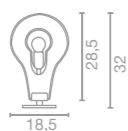

ART. 2745
 Applique / Wall lamp
 Applique / Wandleuchte

32x14 cm - 12"59x5"51
 H.50 cm - H.19"68

1x70W - E27 -

ART. 2742
 Plafoniera / Ceiling lamp
 Plafonnier / Deckenleuchte

18,5x2 cm - 7"28x0"79
 H.32 cm - H.12"59

1x42W - E14 -

ART. 2743
 Plafoniera / Ceiling lamp
 Plafonnier / Deckenleuchte

32x2 cm - 12"59x0"79
 H.53 cm - H.20"86

1x70W - E27 -

ART. 2743/3
 Plafoniera / Ceiling lamp
 Plafonnier / Deckenleuchte

Ø 110 cm - Ø 43"30
 H.20 cm - H.7"87

3x70W - E27 -

011
bianco
 white
 blanc
 weiß

018
nero
 black
 noir
 schwarz

031
arancione
 orange
 orange
 orange

ART. 2746
 Lampada da tavolo / Table lamp
 Lampe de table / Tischleuchte

18,5 cm - 7''28
 H.32 cm - H.12''59