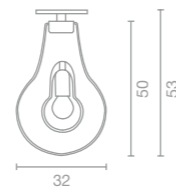

Sospensione / Suspension
Suspension / Hängeleuchte

18,5x2 cm - 7"28x0"79
H.28,5 cm - H.11"22
H.120 cm max H.47"24 max
1x42W - E14 - ○

**ART. 2741**

Sospensione / Suspension
Suspension / Hängeleuchte

32x2 cm - 12"59x0"79
H.50 cm - H.19"68
H.140 cm max H.55"12 max
1x70W - E27 - ○

011
bianco
 white
 blanc
 weiß

018
nero
 black
 noir
 schwarz

031
arancione
 orange
 orange
 orange

ART. 2744
 Applique / Wall lamp
 Applique / Wandleuchte

18,5x11 cm - 7"28x4"33
 H.28,5 cm - H.11"22

1x42W - E14 -

ART. 2745
 Applique / Wall lamp
 Applique / Wandleuchte

32x14 cm - 12"59x5"51
 H.50 cm - H.19"68

1x70W - E27 -

ART. 2742
 Plafoniera / Ceiling lamp
 Plafonnier / Deckenleuchte

18,5x2 cm - 7"28x0"79
 H.32 cm - H.12"59

1x42W - E14 -

ART. 2743
 Plafoniera / Ceiling lamp
 Plafonnier / Deckenleuchte

32x2 cm - 12"59x0"79
 H.53 cm - H.20"86

1x70W - E27 -

ART. 2743/3
 Plafoniera / Ceiling lamp
 Plafonnier / Deckenleuchte

Ø 110 cm - Ø 43"30
 H.20 cm - H.7"87