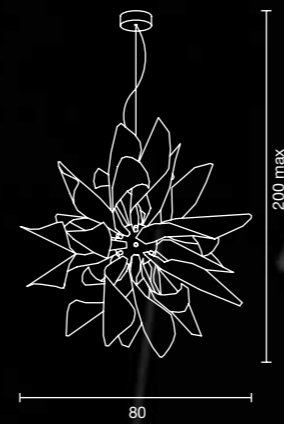

011
bianco
 white
 blanc
 weiß

025
rame
 copper
 cuivre
 kupfer

ART. 1083
 Plafoniera / Ceiling lamp
 Plafonnier / Deckenleuchte

Ø 50 cm - Ø19"68
 H.35 cm - H.13"77

4x33W - G9 -

ART. 1082
 Plafoniera / Ceiling lamp
 Plafonnier / Deckenleuchte

Ø 80 cm - Ø31"49
 H.50 cm - H.19"68

6x33W - G9 -

ART. 1081
 Sospensione / Suspension
 Suspension / Hängeleuchte

Ø 50 cm - Ø19"68
 H. 200 cm max H.78"74 max

6x33W - G9 -

ART. 1080
 Sospensione / Suspension
 Suspension / Hängeleuchte

Ø 80 cm - Ø31"49
 H. 200 cm max H.78"74 max

12x33W - G9 -