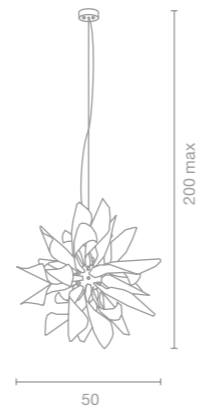

011
bianco
 white
 blanc
 weiß

025
rame
 copper
 cuivre
 kupfer

ART. 1083
 Plafoniera / Ceiling lamp
 Plafonnier / Deckenleuchte

Ø 50 cm - Ø19"68
 H.35 cm - H.13"77

4x33W - G9 -

ART. 1082
 Plafoniera / Ceiling lamp
 Plafonnier / Deckenleuchte

Ø 80 cm - Ø31"49
 H.50 cm - H.19"68

6x33W - G9 -

ART. 1081
 Sospensione / Suspension
 Suspension / Hängeleuchte

Ø 50 cm - Ø19"68
 H. 200 cm max H.78"74 max

6x33W - G9 -

ART. 1080
 Sospensione / Suspension
 Suspension / Hängeleuchte

Ø 80 cm - Ø31"49
 H. 200 cm max H.78"74 max

12x33W - G9 -