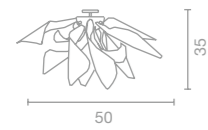

011
bianco
white
blanc
weiß

025
rame
copper
cuivre
kupfer

ART. 1083
Plafoniera / Ceiling lamp
Plafonnier / Deckenleuchte

Ø 50 cm - Ø19"68
H.35 cm - H.13"77

4x33W - G9 -

ART. 1082
Plafoniera / Ceiling lamp
Plafonnier / Deckenleuchte

Ø 80 cm - Ø31"49
H.50 cm - H.19"68

6x33W - G9 -

ART. 1081
Sospensione / Suspension
Suspension / Hängeleuchte

Ø 50 cm - Ø19"68
H. 200 cm max H.78"74 max

6x33W - G9 -

ART. 1080
Sospensione / Suspension
Suspension / Hängeleuchte

Ø 80 cm - Ø31"49
H. 200 cm max H.78"74 max

12x33W - G9 -