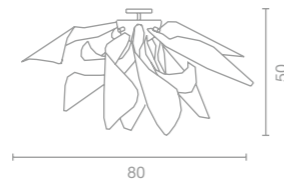

GINGER

fasce
danzanti

Sorprendente collezione dalle dimensioni importanti, capace di arricchire un ambiente con la presenza delle sue tante fasce che danzano in aria. Pur essendo interamente in metallo, la presenza delle lampadine libere ne assicura un ottimo risultato luminoso.

011
bianco
 white
 blanc
 weiß

025
rame
 copper
 cuivre
 kupfer

ART. 1083
 Plafoniera / Ceiling lamp
 Plafonnier / Deckenleuchte

Ø 50 cm - Ø19"68
 H.35 cm - H.13"77

4x33W - G9 -

ART. 1082
 Plafoniera / Ceiling lamp
 Plafonnier / Deckenleuchte

Ø 80 cm - Ø31"49
 H.50 cm - H.19"68

6x33W - G9 -

ART. 1081
 Sospensione / Suspension
 Suspension / Hängeleuchte

Ø 50 cm - Ø19"68
 H. 200 cm max H.78"74 max

6x33W - G9 -

ART. 1080
 Sospensione / Suspension
 Suspension / Hängeleuchte

Ø 80 cm - Ø31"49
 H. 200 cm max H.78"74 max

12x33W - G9 -