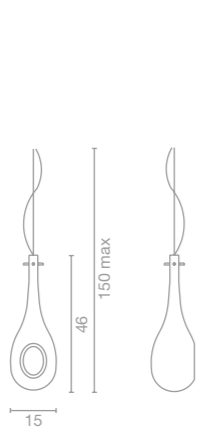

GOCCIA

soffio
libero

Collezione di sospensioni in vetro di grande
suggerione: realizzate a soffio libero e
successivamente molate a mano, ogni pezzo risulta
essere unico. Le lampade sono disponibili in due
misure, mentre il colore del diffusore può essere in
sfumato bianco o in sfumato nero.

011
bianco
 white
 blanc
 weiß

018
nero
 black
 noir
 schwarz

ART. 2738
 Sospensione / Suspension
 Suspension / Hängeleuchte
 Ø 15 cm - Ø 5"90
 H.46 cm - H.18"11
 H.150 cm max H.59"05 max
 1x42W - G9 -

ART. 2739
 Sospensione / Suspension
 Suspension / Hängeleuchte
 Ø 30 cm - Ø 11"81
 H.72 cm - H.28"34
 H.190 cm max H.74"80 max
 1x70W - E27 -