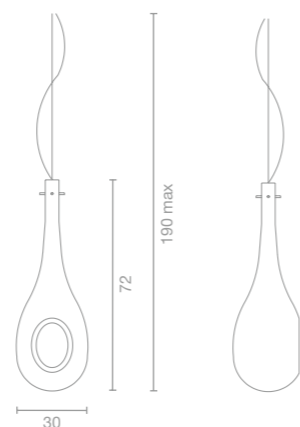

GOCCIA

soffio
libero

Collezione di sospensioni in vetro di grande
suggerione: realizzate a soffio libero e
successivamente molate a mano, ogni pezzo risulta
essere unico. Le lampade sono disponibili in due
misure, mentre il colore del diffusore può essere in
sfumato bianco o in sfumato nero.

011
bianco
 white
 blanc
 weiß

018
nero
 black
 noir
 schwarz

ART. 2738
 Sospensione / Suspension
 Suspension / Hängeleuchte
 Ø 15 cm - Ø 5"90
 H.46 cm - H.18"11
 H.150 cm max H.59"05 max
 1x42W - G9 -

ART. 2739
 Sospensione / Suspension
 Suspension / Hängeleuchte
 Ø 30 cm - Ø 11"81
 H.72 cm - H.28"34
 H.190 cm max H.74"80 max
 1x70W - E27 -