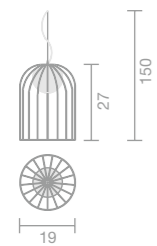

002
cromo
 chrome
 chrome
 chrom

025
rame
 copper
 cuivre
 kupfer

ART. 1096
 Lampada da tavolo / Table lamp
 Lampe de table / Tischleuchte

Ø 19 cm - Ø 7"48
 H.27 cm - H.10"62

1x33W - G9 -

ART. 1097
 Lampada da tavolo / Table lamp
 Lampe de table / Tischleuchte

Ø 33 cm - Ø 12"99
 H.41 cm - H.16"14

1x42W - E14 -

ART. 1098
 Lampada da appoggio / Table lamp
 Lampe à poser / Tischleuchte

Ø 54 cm - Ø 21"25
 H.70 cm - H.27"55

1x70W - E27 -

002
cromo
 chrome
 chrome
 chrom

025
rame
 copper
 cuivre
 kupfer

ART. 1093
 Sospensione / Suspension
 Suspension / Hängeleuchte
 Ø 19 cm - Ø 7"48
 H.27 cm - H.10"62
 H.150 cm max H.59"05 max
 1x33W - G9 -

ART. 1094
 Sospensione / Suspension
 Suspension / Hängeleuchte
 Ø 33 cm - Ø 12"99
 H.41 cm - H.16"14
 H.150 cm max H.59"05 max
 1x42W - E14 -

Sospensione / Suspension
Suspension / Hängeleuchte

Ø 19 cm - Ø 7"48
H.27 cm - H.10"62
H.150 cm max - H.59"05 max
1x33W - G9 -

ART. 1094

Sospensione / Suspension
Suspension / Hängeleuchte

Ø 33 cm - Ø 12"99
H.41 cm - H.16"14
H.150 cm max - H.59"05 max
1x42W - E14 -