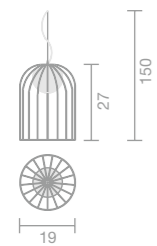

Ø 33 cm - Ø 12"99
 H.41 cm - H.16"14

1x42W - E14 -

ART. 1098
 Lampada da appoggio / Table lamp
 Lampe à poser / Tischleuchte

Ø 54 cm - Ø 21"25
 H.70 cm - H.27"55

1x70W - E27 -

002
cromo
 chrome
 chrome
 chrom

025
rame
 copper
 cuivre
 kupfer

ART. 1093
 Sospensione / Suspension
 Suspension / Hängeleuchte
 Ø 19 cm - Ø 7"48
 H.27 cm - H.10"62
 H.150 cm max H.59"05 max
 1x33W - G9 -

ART. 1094
 Sospensione / Suspension
 Suspension / Hängeleuchte
 Ø 33 cm - Ø 12"99
 H.41 cm - H.16"14
 H.150 cm max H.59"05 max
 1x42W - E14 -

ART. 1095
 Sospensione / Suspension
 Suspension / Hängeleuchte
 Ø 54 cm - Ø 21"25
 H.70 cm - H.27"55
 H.200 cm max H.78"74 max
 1x70W - E27 -

002

cromo
chrome
chrome
chrom

025

rame
copper
cuivre
kupfer

ART. 1093

Sospensione / Suspension
Suspension / Hängeleuchte

Ø 19 cm - Ø 7"48
H.27 cm - H.10"62
H.150 cm max - H.59"05 max
1x33W - G9 -

ART. 1094

Sospensione / Suspension
Suspension / Hängeleuchte

Ø 33 cm - Ø 12"99
H.41 cm - H.16"14
H.150 cm max - H.59"05 max
1x42W - E14 -