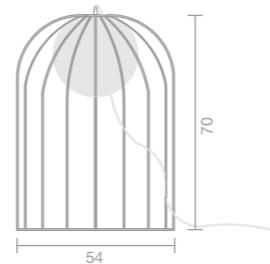

002
cromo
 chrome
 chrome
 chrom

025
rame
 copper
 cuivre
 kupfer

ART. 1096
 Lampada da tavolo / Table lamp
 Lampe de table / Tischleuchte

Ø 19 cm - Ø 7"48
 H.27 cm - H.10"62

1x33W - G9 -

ART. 1097
 Lampada da tavolo / Table lamp
 Lampe de table / Tischleuchte

Ø 33 cm - Ø 12"99
 H.41 cm - H.16"14

1x42W - E14 -

ART. 1098
 Lampada da appoggio / Table lamp
 Lampe à poser / Tischleuchte

Ø 54 cm - Ø 21"25
 H.70 cm - H.27"55

1x70W - E27 -

002
cromo
 chrome
 chrome
 chrom