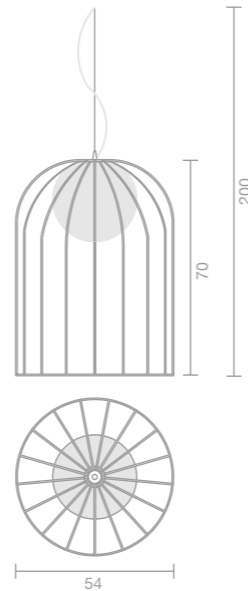

Ø 33 cm - Ø 12"99
 H.41 cm - H.16"14

1x42W - E14 -

ART. 1098
 Lampada da appoggio / Table lamp
 Lampe à poser / Tischleuchte

Ø 54 cm - Ø 21"25
 H.70 cm - H.27"55

1x70W - E27 -

002
cromo
 chrome
 chrome
 chrom

ART. 1095
 Sospensione / Suspension
 Suspension / Hängeleuchte
 Ø 54 cm - Ø 21"25
 H.70 cm - H.27"55
 H.200 cm max H.78"74 max
 1x70W - E27 -

002

cromo
chrome
chrome
chrom

025

rame
copper
cuivre
kupfer

ART. 1093

Sospensione / Suspension
Suspension / Hängeleuchte

Ø 19 cm - Ø 7"48
H.27 cm - H.10"62
H.150 cm max - H.59"05 max
1x33W - G9 -

ART. 1094

Sospensione / Suspension
Suspension / Hängeleuchte

Ø 33 cm - Ø 12"99
H.41 cm - H.16"14
H.150 cm max - H.59"05 max
1x42W - E14 -

ART. 1095

Sospensione / Suspension
Suspension / Hängeleuchte

Ø 54 cm - Ø 21"25
H.70 cm - H.27"55
H. 200 cm max - H.78"74 max
1x70W - E27 -