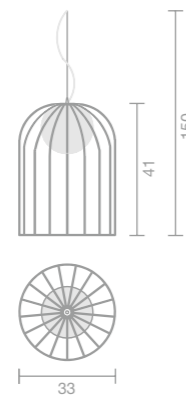

002
cromo
 chrome
 chrome
 chrom

025
rame
 copper
 cuivre
 kupfer

ART. 1096
 Lampada da tavolo / Table lamp
 Lampe de table / Tischleuchte

Ø 19 cm - Ø 7"48
 H.27 cm - H.10"62

1x33W - G9 -

ART. 1097
 Lampada da tavolo / Table lamp
 Lampe de table / Tischleuchte

Ø 33 cm - Ø 12"99
 H.41 cm - H.16"14

1x42W - E14 -

ART. 1098
 Lampada da appoggio / Table lamp
 Lampe à poser / Tischleuchte

Ø 54 cm - Ø 21"25
 H.70 cm - H.27"55

1x70W - E27 -

002
cromo
 chrome
 chrome
 chrom

025
rame
 copper
 cuivre
 kupfer

ART. 1093
 Sospensione / Suspension
 Suspension / Hängeleuchte
 Ø 19 cm - Ø 7"48
 H.27 cm - H.10"62
 H.150 cm max H.59"05 max
 1x33W - G9 -

ART. 1094
 Sospensione / Suspension
 Suspension / Hängeleuchte
 Ø 33 cm - Ø 12"99
 H.41 cm - H.16"14
 H.150 cm max H.59"05 max
 1x42W - E14 -

Sospensione / Suspension
Suspension / Hängeleuchte

Ø 19 cm - Ø 7"48
H.27 cm - H.10"62
H.150 cm max - H.59"05 max
1x33W - G9 -

ART. 1094

Sospensione / Suspension
Suspension / Hängeleuchte

Ø 33 cm - Ø 12"99
H.41 cm - H.16"14
H.150 cm max - H.59"05 max
1x42W - E14 -