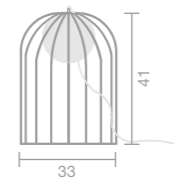

002
cromo
 chrome
 chrome
 chrom

025
rame
 copper
 cuivre
 kupfer

ART. 1096
 Lampada da tavolo / Table lamp
 Lampe de table / Tischleuchte

Ø 19 cm - Ø 7"48
 H.27 cm - H.10"62

1x33W - G9 -

ART. 1097
 Lampada da tavolo / Table lamp
 Lampe de table / Tischleuchte

Ø 33 cm - Ø 12"99
 H.41 cm - H.16"14

1x42W - E14 -

ART. 1098
 Lampada da appoggio / Table lamp
 Lampe à poser / Tischleuchte

Ø 54 cm - Ø 21"25
 H.70 cm - H.27"55

1x70W - E27 -

002
cromo
 chrome
 chrome
 chrom