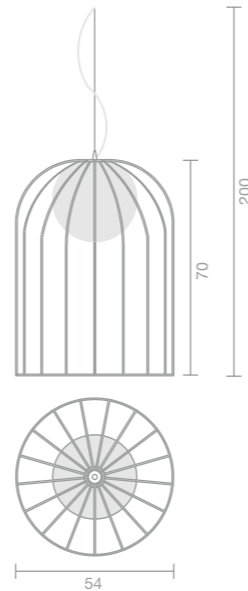

002
cromo
 chrome
 chrome
 chrom

025
rame
 copper
 cuivre
 kupfer

ART. 1096
 Lampada da tavolo / Table lamp
 Lampe de table / Tischleuchte

Ø 19 cm - Ø 7"48
 H.27 cm - H.10"62

1x33W - G9 -

ART. 1097
 Lampada da tavolo / Table lamp
 Lampe de table / Tischleuchte

Ø 33 cm - Ø 12"99
 H.41 cm - H.16"14

1x42W - E14 -

ART. 1098
 Lampada da appoggio / Table lamp
 Lampe à poser / Tischleuchte

Ø 54 cm - Ø 21"25
 H.70 cm - H.27"55

1x70W - E27 -

002
cromo
 chrome
 chrome
 chrom

025
rame
 copper
 cuivre
 kupfer

ART. 1093
 Sospensione / Suspension
 Suspension / Hängeleuchte
 Ø 19 cm - Ø 7"48
 H.27 cm - H.10"62
 H.150 cm max H.59"05 max
 1x33W - G9 -

ART. 1094
 Sospensione / Suspension
 Suspension / Hängeleuchte
 Ø 33 cm - Ø 12"99
 H.41 cm - H.16"14
 H.150 cm max H.59"05 max
 1x42W - E14 -

Sospensione / Suspension
Suspension / Hängeleuchte

Ø 19 cm - Ø 7"48
H.27 cm - H.10"62
H.150 cm max - H.59"05 max
1x33W - G9 -

ART. 1094

Sospensione / Suspension
Suspension / Hängeleuchte

Ø 33 cm - Ø 12"99
H.41 cm - H.16"14
H.150 cm max - H.59"05 max
1x42W - E14 -