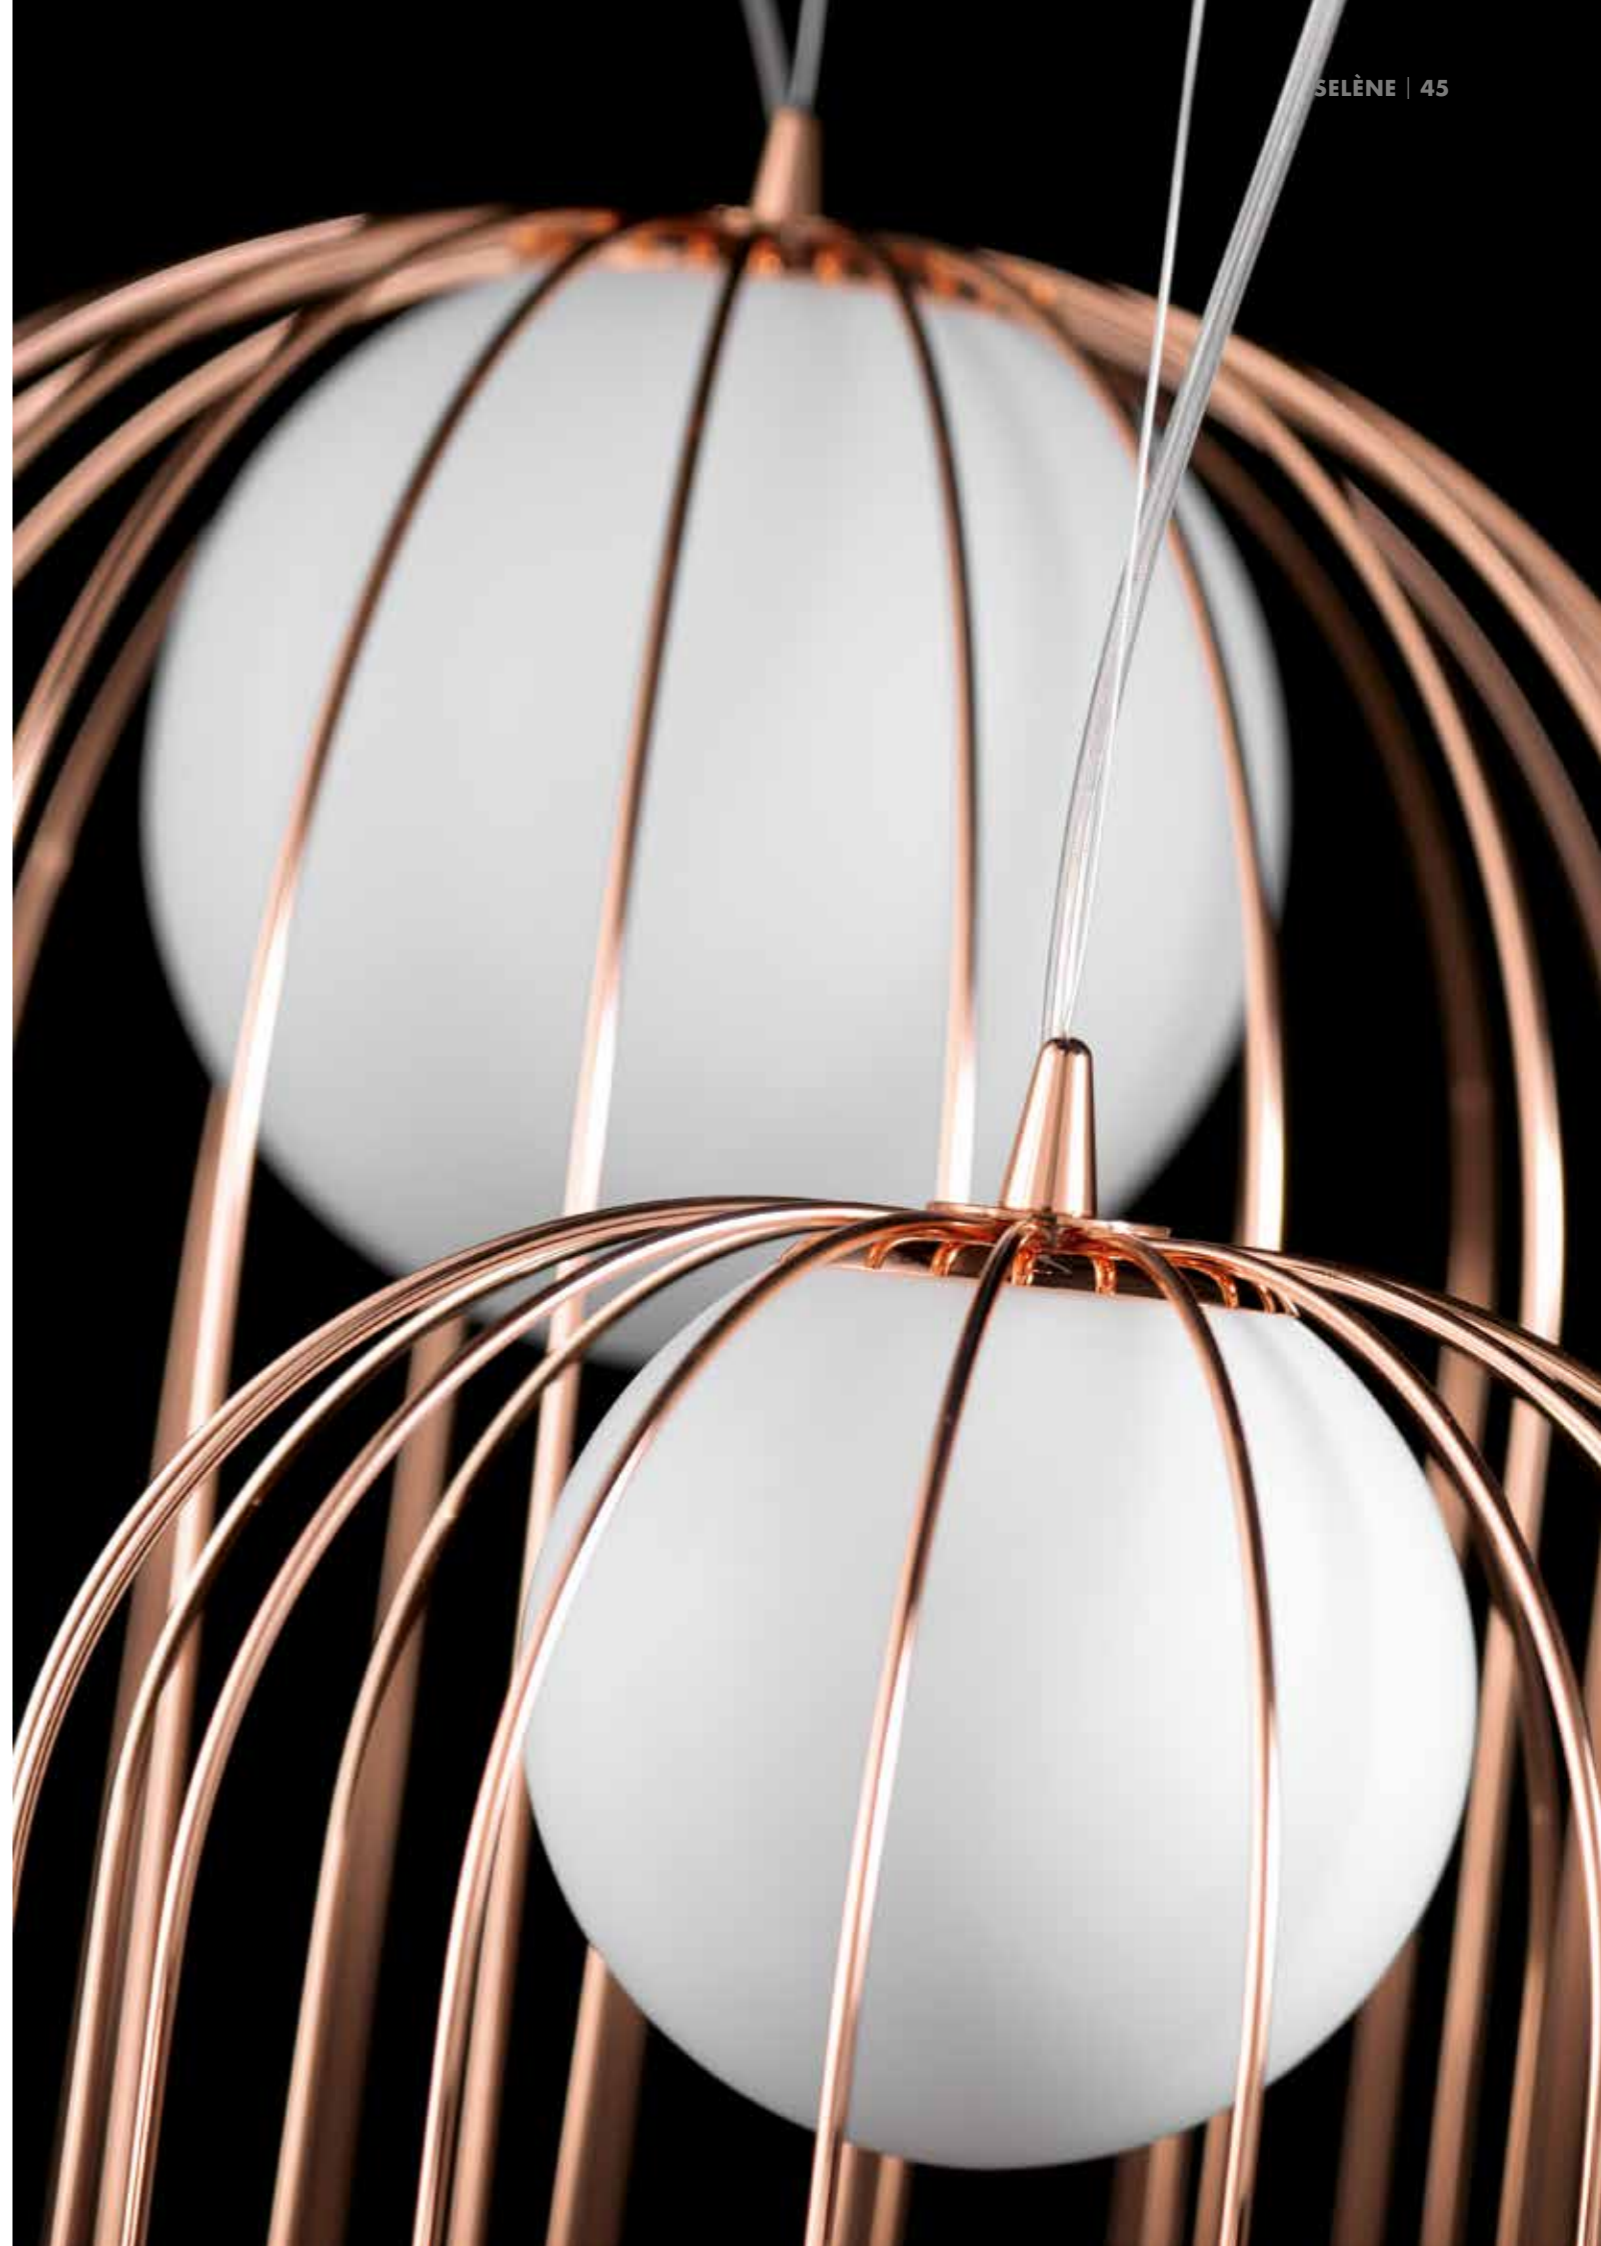

002
cromo
chrome
chrome
chrom

025
rame
copper
cuivre
kupfer

ART. 1093
Sospensione / Suspension
Suspension / Hängeleuchte
Ø 19 cm - Ø 7"48
H.27 cm - H.10"62
H.150 cm max H.59"05 max
1x33W - G9 -

ART. 1094
Sospensione / Suspension
Suspension / Hängeleuchte
Ø 33 cm - Ø 12"99
H.41 cm - H.16"14
H.150 cm max H.59"05 max
1x42W - E14 -

ART. 1095
Sospensione / Suspension
Suspension / Hängeleuchte
Ø 54 cm - Ø 21"25
H.70 cm - H.27"55
H.200 cm max H.78"74 max
1x70W - E27 -