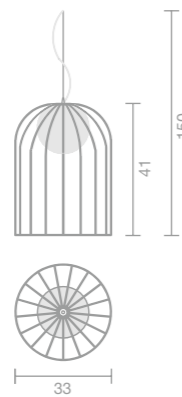

Ø 33 cm - Ø 12"99
 H.41 cm - H.16"14

1x42W - E14 -

ART. 1098
 Lampada da appoggio / Table lamp
 Lampe à poser / Tischleuchte

Ø 54 cm - Ø 21"25
 H.70 cm - H.27"55

1x70W - E27 -

002
cromo
 chrome
 chrome
 chrom

025
rame
 copper
 cuivre
 kupfer

ART. 1093
 Sospensione / Suspension
 Suspension / Hängeleuchte
 Ø 19 cm - Ø 7"48
 H.27 cm - H.10"62
 H.150 cm max H.59"05 max
 1x33W - G9 -

ART. 1094
 Sospensione / Suspension
 Suspension / Hängeleuchte
 Ø 33 cm - Ø 12"99
 H.41 cm - H.16"14
 H.150 cm max H.59"05 max
 1x42W - E14 -

ART. 1095
 Sospensione / Suspension
 Suspension / Hängeleuchte
 Ø 54 cm - Ø 21"25
 H.70 cm - H.27"55
 H.200 cm max H.78"74 max
 1x70W - E27 -

002

cromo
chrome
chrome
chrom

025

rame
copper
cuivre
kupfer

ART. 1093

Sospensione / Suspension
Suspension / Hängeleuchte

Ø 19 cm - Ø 7"48
H.27 cm - H.10"62
H.150 cm max - H.59"05 max
1x33W - G9 -

ART. 1094

Sospensione / Suspension
Suspension / Hängeleuchte

Ø 33 cm - Ø 12"99
H.41 cm - H.16"14
H.150 cm max - H.59"05 max
1x42W - E14 -