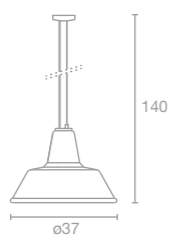

ART. 2756

Sospensione / Suspension  
Suspension / Hängeleuchte

Ø 37 cm - Ø 14"56  
H. 24 cm - H. 9"45  
H. 140 cm max - H. 55"12 max  
1x70W - E27 - ☉

**Diffusore**

Shade  
Diffuseur  
Diffusor

011

**bianco**  
white  
blanc  
weiß

018

**nero**  
black  
noir  
schwarz

023

**trasparente**  
transparent  
transparent  
transparent

029

**rosso**  
red  
rouge  
rot

**Struttura**

Structure  
Structure  
Struktur

002

**cromo**  
chrome  
chrome  
chrom

025

**rame**  
copper  
cuivre  
kupfer

ART. 2756

Sospensione / Suspension  
Suspension / Hängeleuchte

Ø 37 cm - Ø 14"56  
H. 24 cm - H. 9"45  
H. 140 cm max - H. 55"12 max  
1x70W - E27 - C