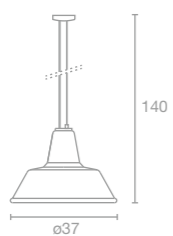

ART. 2756

Sospensione / Suspension  
Suspension / Hängeleuchte

Ø 37 cm - Ø 14"56  
H. 24 cm - H. 9"45  
H. 140 cm max - H. 55"12 max  
1x70W - E27 - ☉

**Diffusore**

Shade  
Diffuseur  
Diffusor

011

**bianco**  
white  
blanc  
weiß

002

**cromo**  
chrome  
chrome  
chrom

025

**rame**  
copper  
cuivre  
kupfer

ART. 2756

Sospensione / Suspension  
Suspension / Hängeleuchte

Ø 37 cm - Ø 14"56  
H. 24 cm - H. 9"45  
H. 140 cm max - H. 55"12 max  
1x70W - E27 - C

029

**rosso**  
red  
rouge  
rot

**Struttura**

Structure  
Structure  
Struktur

002

**cromo**  
chrome  
chrome  
chrom

025

**rame**  
copper  
cuivre  
kupfer

ART. 2756

Sospensione / Suspension  
Suspension / Hängeleuchte

Ø 37 cm - Ø 14"56  
H. 24 cm - H. 9"45  
H. 140 cm max - H. 55"12 max  
1x70W - E27 - C