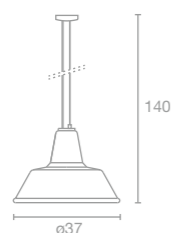

029

**rosso**  
red  
rouge  
rot

**Struttura**

Structure  
Structure  
Struktur

002

**cromo**  
chrome  
chrome  
chrom

025

**rame**  
copper  
cuivre  
kupfer

ART. 2756

Sospensione / Suspension  
Suspension / Hängeleuchte

Ø 37 cm - Ø 14"56  
H. 24 cm - H. 9"45  
H. 140 cm max - H. 55"12 max  
1x70W - E27 - ☉

**Diffusore**

Shade  
Diffuseur  
Diffusor

011

**bianco**  
white  
blanc  
weiß