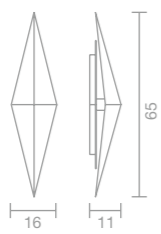

■ 009
bronzo
bronze
bronze
bronze

□ 011
bianco
white
blanc
weiß

■ 018
nero
black
noir
schwarz

ART. 1101
Applique / Wall lamp
Applique / Wandleuchte

16x11 cm - 6"29x4"33
H.65 cm - H.25"59

2x57W - G9 -