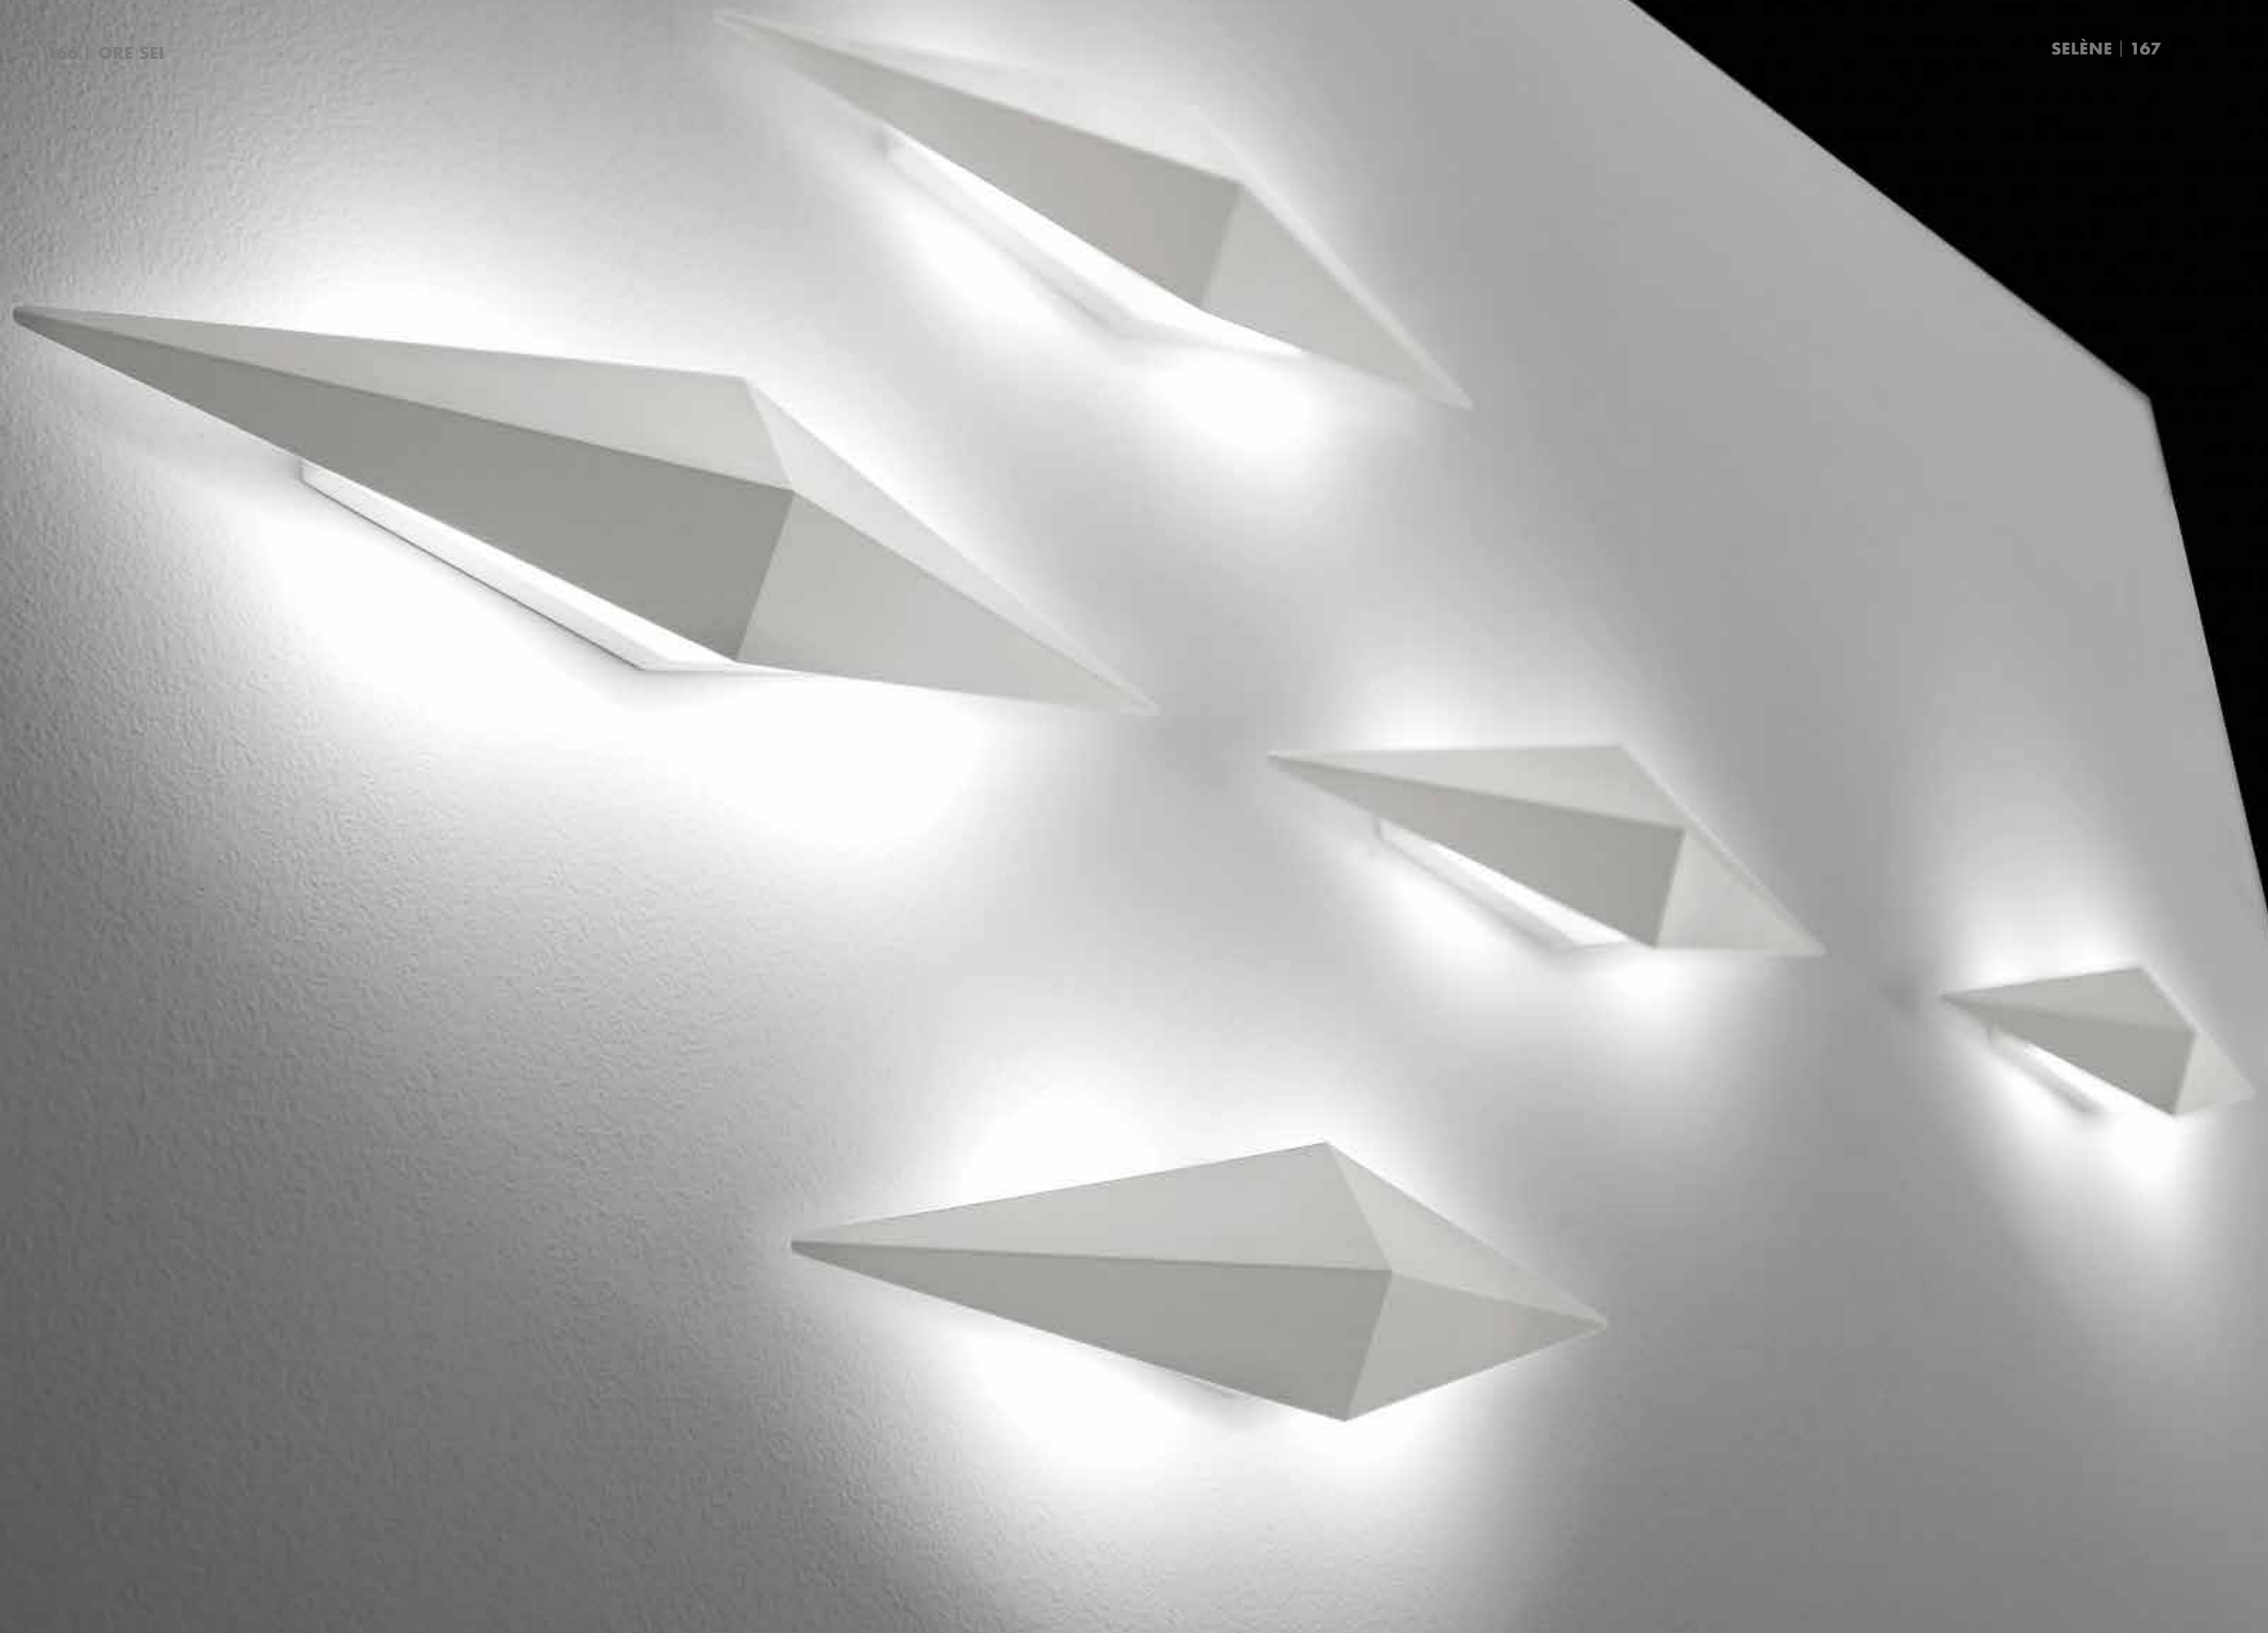

ORE SEI
DESIGN ITEA GROUP

Wall lamp that has important dimensions and produces a beautiful indirect warm tones light. The front element is available in bronze, black or white.

Applique de dimensions importantes qui produit une belle lumière indirecte aux tons chauds. L'élément frontal est disponible en couleur bronze, blanc ou noir.

Eine Wandleuchte von bedeutenden Abmessungen, die ein schönes, indirektes Licht mit warmen Tönen erzeugt. Das frontale Element ist bronzefarben, weiß oder schwarz erhältlich.

ORE SEI
design
ricercato

Applique di dimensioni importanti che produce una bella luce indiretta dalle tonalità calde. L'elemento frontale è disponibile in color bronzo, bianco o nero.

■ 009
bronzo
bronze
bronze
bronze

□ 011
bianco
white
blanc
weiß

■ 018
nero
black
noir
schwarz

■ 009
bronzo
 bronze
 bronze
 bronze

□ 011
bianco
 white
 blanc
 weiß

■ 018
nero
 black
 noir
 schwarz

ART. 1101
 Applique / Wall lamp
 Applique / Wandleuchte