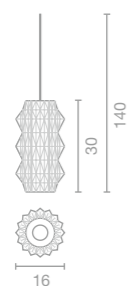

011
bianco
white
blanc
weiß

013
blu
blue
bleu
blau

023
trasparente
transparent
transparent
transparent

024
ambra
amber
ambre
amber

063
tortora
turtledove
tourterelle
Turteltaube