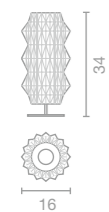

Ø 16 cm - Ø 6"30
 H.30 cm - H.11"81
 H.140 cm max - H.55"12 max
 1x42W - E27 -

011
bianco
 white
 blanc
 weiß

013
blu
 blue
 bleu
 blau

023
trasparente
 transparent
 transparent
 transparent

024
ambra
 amber
 ambre
 amber

063
tortora
 turtledove
 tourterelle
 Turteltaube

ART. 2782
 Lampada da tavolo
 Table lamp / Lampe de table
 Tischleuchte

Ø 16 cm - Ø 6''30
 H.34 cm - H.13''38

1x42W - E27 -