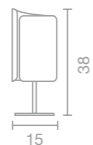

053

satinato
satin
satiné
satiniert

006

foglia oro
gold leaf
feuille d'or
Blattgold

033

foglia argento
silver leaf
feuille d'argent
Blattsilber

011L

bianco lucido
glossy white
blanc brillant
weiß Glanzdekor

018L

nero lucido
glossy black
noir brillant
Schwarz Glanzdekor