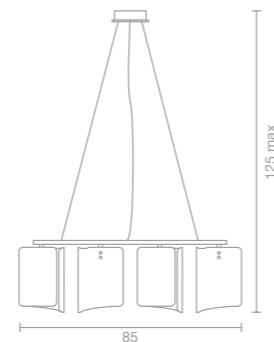

ART. 0383/4
Sospensione / Suspension
Suspension / Hängeleuchte

85x14 cm - 33"46x5"51
H.125 cm max - H.49"21 max

4x70W - E27 -