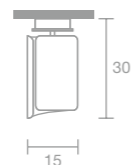

018L

**nero lucido**  
glossy black  
noir brillant  
Schwarz Glanzdekor

ART. **0374/3**  
Plafoniera / Ceiling lamp  
Plafonnier / Deckenleuchte

Ø46 cm - Ø18"11  
H.28 cm - H.11"02

3x70W - E27 -

ART. **0377**  
Plafoniera / Ceiling lamp  
Plafonnier / Deckenleuchte

Ø15 cm - Ø5"90  
H.30 cm - H.11"81

1x70W - E27 -

ART. **0386**  
Plafoniera / Ceiling lamp  
Plafonnier / Deckenleuchte

Ø26 cm - Ø10"24  
H.33 cm - H.12"99

1x70W - E27 -

ART. **0374/5**  
Plafoniera / Ceiling lamp  
Plafonnier / Deckenleuchte

Ø65 cm - Ø25"60  
H.28 cm - H.11"02

5x70W - E27 -

053

**satinato**  
satin  
satiné  
satiniert

006

**foglia oro**  
gold leaf  
feuille d'or  
Blattgold

033

**foglia argento**  
silver leaf  
feuille d'argent  
Blattsilber