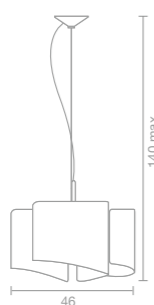

053

satinato
satin
satiné
satiniert

006

foglia oro
gold leaf
feuille d'or
Blattgold

033

foglia argento
silver leaf
feuille d'argent
Blattsilber

011L

bianco lucido
glossy white
blanc brillant
weiß Glanzdekor

018L

nero lucido
glossy black
noir brillant
Schwarz Glanzdekor

ART. 0370/3
Sospensione / Suspension
Suspension / Hängeleuchte

Ø46 cm - Ø18"11
H.140 cm max H.55"12 max

3x70W - E27 -