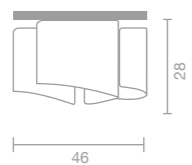

018L

**nero lucido**  
glossy black  
noir brillant  
Schwarz Glanzdekor

ART. **0374/3**  
Plafoniera / Ceiling lamp  
Plafonnier / Deckenleuchte

Ø46 cm - Ø18"11  
H.28 cm - H.11"02

3x70W - E27 -

ART. **0377**  
Plafoniera / Ceiling lamp  
Plafonnier / Deckenleuchte