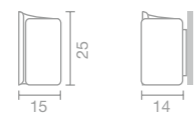

053
satinato
satin
satiné
satiniert

006
foglia oro
gold leaf
feuille d'or
Blattgold

033
foglia argento
silver leaf
feuille d'argent
Blattsilber

011L
bianco lucido
glossy white
blanc brillant
weiß Glanzdekor

018L
nero lucido
glossy black
noir brillant
Schwarz Glanzdekor

ART. **0371**
Applique / Wall lamp
Applique / Wandleuchte

15x14 cm - 5"91x5"51
H.25 cm - H.9"84

1x70W - E27 -