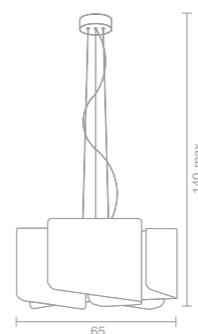

Ø15 cm - Ø5"90  
H.30 cm - H.11"81

1x70W - E27 -

ART. **0386**  
Plafoniera / Ceiling lamp  
Plafonnier / Deckenleuchte

Ø26 cm - Ø10"24  
H.33 cm - H.12"99

1x70W - E27 -

ART. **0374/5**  
Plafoniera / Ceiling lamp  
Plafonnier / Deckenleuchte

Ø65 cm - Ø25"60  
H.28 cm - H.11"02

5x70W - E27 -

053

**satinato**  
satin  
satiné  
satiniert

006

**foglia oro**  
gold leaf  
feuille d'or  
Blattgold

033

**foglia argento**  
silver leaf  
feuille d'argent  
Blattsilber

Ø46 cm - Ø18"11  
H.140 cm max H.55"12 max

3x70W - E27 -

**ART. 0370/5**  
Sospensione / Suspension  
Suspension / Hängeleuchte

Ø65 cm - Ø25"60  
H.140 cm max H.55"12 max

5x70W - E27 -

053

**satinato**  
satin  
satiné  
satiniert