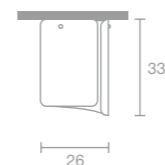

018L

**nero lucido**  
glossy black  
noir brillant  
Schwarz Glanzdekor

ART. **0374/3**  
Plafoniera / Ceiling lamp  
Plafonnier / Deckenleuchte

Ø46 cm - Ø18"11  
H.28 cm - H.11"02

3x70W - E27 -

ART. **0377**  
Plafoniera / Ceiling lamp  
Plafonnier / Deckenleuchte

Ø15 cm - Ø5"90  
H.30 cm - H.11"81

1x70W - E27 -

ART. **0386**  
Plafoniera / Ceiling lamp  
Plafonnier / Deckenleuchte

Ø26 cm - Ø10"24  
H.33 cm - H.12"99

1x70W - E27 -

ART. **0374/5**  
Plafoniera / Ceiling lamp  
Plafonnier / Deckenleuchte

Ø65 cm - Ø25"60  
H.28 cm - H.11"02

5x70W - E27 -

053

**satinato**  
satin  
satiné  
satiniert

006

**foglia oro**  
gold leaf  
feuille d'or  
Blattgold

033

**foglia argento**  
silver leaf  
feuille d'argent  
Blattsilber

Ø15 cm - Ø5"90  
H.60 cm - H.23"62

1x70W - E27 -

ART. 0389

Lampada da tavolo / Table lamp  
Lampe de table / Tischleuchte

Ø26 cm - Ø10"24  
H.62 cm - H.24"40

1x70W - E27 -

ART. 0382

Piantana / Floor lamp  
Lampadaire / Stehleuchte