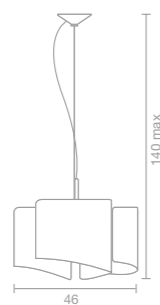

Ø15 cm - Ø5"90  
H.30 cm - H.11"81

1x70W - E27 -

ART. **0386**  
Plafoniera / Ceiling lamp  
Plafonnier / Deckenleuchte

Ø26 cm - Ø10"24  
H.33 cm - H.12"99

1x70W - E27 -

ART. **0374/5**  
Plafoniera / Ceiling lamp  
Plafonnier / Deckenleuchte

Ø65 cm - Ø25"60  
H.28 cm - H.11"02

5x70W - E27 -

053

**satinato**  
satin  
satiné  
satiniert

006

**foglia oro**  
gold leaf  
feuille d'or  
Blattgold

033

**foglia argento**  
silver leaf  
feuille d'argent  
Blattsilber

Ø46 cm - Ø18"11  
H.140 cm max H.55"12 max

3x70W - E27 -

**ART. 0370/5**  
Sospensione / Suspension  
Suspension / Hängeleuchte

Ø65 cm - Ø25"60  
H.140 cm max H.55"12 max

5x70W - E27 -

053

**satinato**  
satin  
satiné  
satiniert

ART. 0370/3

Sospensione / Suspension  
Suspension / Hängeleuchte

Ø46 cm - Ø18\*11  
H.140 cm max H.55\*12 max

3x70W - E27 -

053

**satinato**  
satin  
satiné  
satinert

006

**foglia oro**  
gold leaf  
feuille d'or  
Blattgold