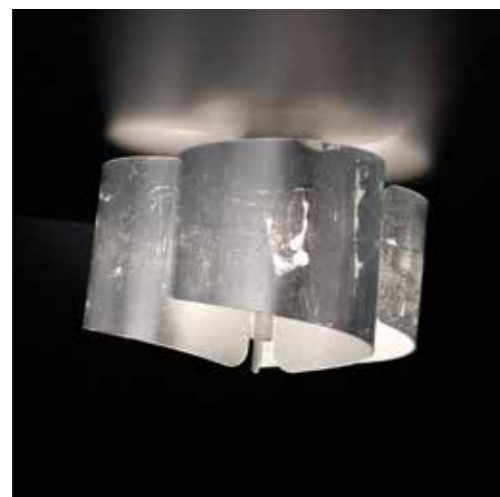

053

satinato
satin
satiné
satinert

006

foglia oro
gold leaf
feuille d'or
Blattgold

033

foglia argento
silver leaf
feuille d'argent
Blattsilber

011L

bianco lucido
glossy white
blanc brillant
weiß Glanzdekor

018L

nero lucido
glossy black
noir brillant
Schwarz Glanzdekor