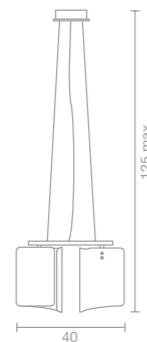

**ART. 0383/1**  
Sospensione / Suspension  
Suspension / Hängeleuchte

Ø15 cm - Ø5"90  
H.125 cm max - H.49"21 max

1x70W - E27 -

**ART. 0383/2**  
Sospensione / Suspension  
Suspension / Hängeleuchte

40x14 cm - 15"75x5"51  
H.125 cm max - H.49"21 max