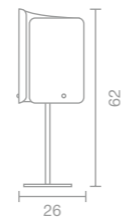

053

satinato
satin
satiné
satiniert

006

foglia oro
gold leaf
feuille d'or
Blattgold

033

foglia argento
silver leaf
feuille d'argent
Blattsilber

011L

bianco lucido
glossy white
blanc brillant
weiß Glanzdekor

018L

nero lucido
glossy black
noir brillant
Schwarz Glanzdekor