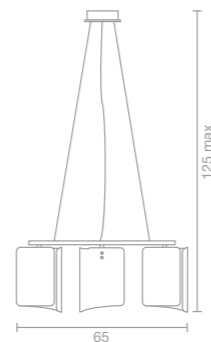

**ART. 0383/1**  
Sospensione / Suspension  
Suspension / Hängeleuchte

Ø15 cm - Ø5"90  
H.125 cm max - H.49"21 max

1x70W - E27 -

**ART. 0383/2**  
Sospensione / Suspension  
Suspension / Hängeleuchte

40x14 cm - 15"75x5"51  
H.125 cm max - H.49"21 max

2x70W - E27 -

**ART. 0383/3**  
Sospensione / Suspension  
Suspension / Hängeleuchte

65x14 cm - 25"59x5"51  
H.125 cm max - H.49"21 max

3x70W - E27 -

**ART. 0383/4**  
Sospensione / Suspension  
Suspension / Hängeleuchte

85x14 cm - 33"46x5"51  
H.125 cm max - H.49"21 max

4x70W - E27 -

0385

**ART. 0385**  
Sospensione / Suspension  
Suspension / Hängeleuchte

Ø26 cm - Ø10"24  
H.125 cm max - H.49"21 max

1x70W - E27 -

053  
**satinato**  
 satin  
 satiné  
 satiniert

15x14 cm - 5"91x5"51  
H.25 cm - H.9"84

1x70W - E27 -

ART. 0380

Lampada da tavolo / Table lamp  
Lampe de table / Tischleuchte

Ø15 cm - Ø5"90  
H.38 cm - H.14"96

1x70W - E27 -

ART. 0381

Lampada da tavolo / Table lamp  
Lampe de table / Tischleuchte