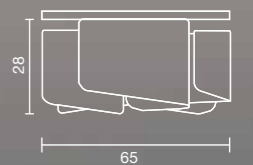

018L

**nero lucido**  
glossy black  
noir brillant  
Schwarz Glanzdekor

ART. **0374/3**  
Plafoniera / Ceiling lamp  
Plafonnier / Deckenleuchte

Ø46 cm - Ø18"11  
H.28 cm - H.11"02

3x70W - E27 -

ART. **0377**  
Plafoniera / Ceiling lamp  
Plafonnier / Deckenleuchte

Ø15 cm - Ø5"90  
H.30 cm - H.11"81

1x70W - E27 -

ART. **0386**  
Plafoniera / Ceiling lamp  
Plafonnier / Deckenleuchte

Ø26 cm - Ø10"24  
H.33 cm - H.12"99

1x70W - E27 -

ART. **0374/5**  
Plafoniera / Ceiling lamp  
Plafonnier / Deckenleuchte

Ø65 cm - Ø25"60  
H.28 cm - H.11"02

5x70W - E27 -

053

**satinato**  
satin  
satiné  
satiniert

006

**foglia oro**  
gold leaf  
feuille d'or  
Blattgold

033

**foglia argento**  
silver leaf  
feuille d'argent  
Blattsilber