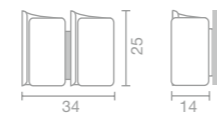

ART. **0378**
Applique / Wall lamp
Applique / Wandleuchte

34x14 cm - 13"38x5"51
H.25 cm - H.9"84

2x70W - E27 -