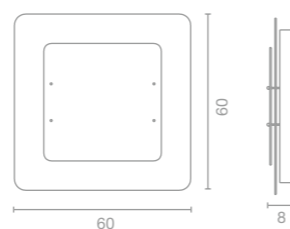

ART. 0612
Plafoniera / Ceiling lamp
Plafonnier / Deckenleuchte

60x60 cm - 23"62x23"62
H.8 cm - H.3"15

4x42W - E27 -