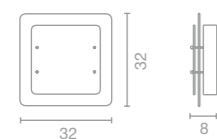

006

foglia oro
gold leaf
feuille d'or
Blattgold

011

bianco
white
blanc
weiß

031

arancione
orange
orange
orange

033

foglia argento
silver leaf
feuille d'argent
Blattsilber

ART. 0610
Plafoniera / Ceiling lamp
Plafonnier / Deckenleuchte

32x32 cm - 12"6x12"6
H.8 cm - H.3"15

2x42W - E27 -