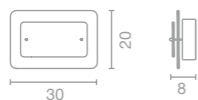

**ART. 0613**  
Applique / Wall lamp  
Applique / Wandleuchte  
30x8 cm - 11"81x3"15  
H.20 cm - H.7"87

1x42W - E27 -

**ART. 0614**  
Applique / Wall lamp  
Applique / Wandleuchte  
60x8 cm - 23"62x3"15  
H.20 cm - H.7"87