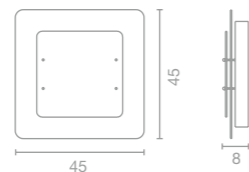

ART. 0611
Plafoniera / Ceiling lamp
Plafonnier / Deckenleuchte

45x45 cm - 17"71x17"71
H.8 cm - H.3"15

2x42W - E27 -