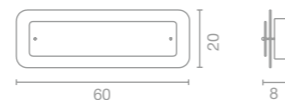

**ART. 0613**  
Applique / Wall lamp  
Applique / Wandleuchte  
30x8 cm - 11"81x3"15  
H.20 cm - H.7"87

1x42W - E27 -

**ART. 0614**  
Applique / Wall lamp  
Applique / Wandleuchte  
60x8 cm - 23"62x3"15  
H.20 cm - H.7"87