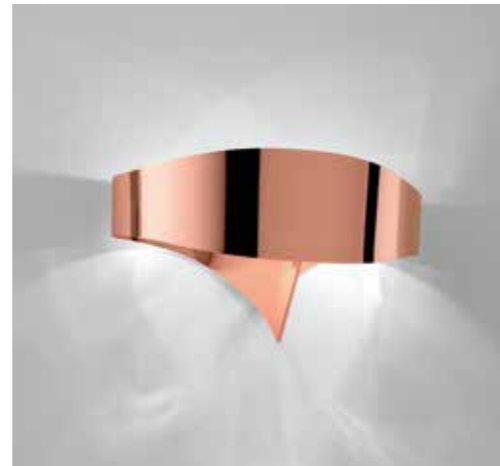

002
cromo / chrome
chrome / chrom

006
foglia oro / gold leaf
feuille d'or / Blattgold

009
bronzo / bronze
bronze / bronze

011
bianco / white
blanc / weiß

018
nero / black
noir / schwarz

025
rame / copper
cuivre / kupfer

033
foglia argento
silver leaf / feuille d'argent
Blattsilber

065
foglia rame
copper leaf / feuille de
cuivre / blattkupfer

106
bianco-foglia oro
white-gold leaf
blanc-feuille d'or
weiss-blattgold

133
bianco-foglia argento
white-silver leaf
blanc-feuille d'argent
weiss-blattsilber

806
nero-foglia oro
black-gold leaf
noir-feuille d'or
schwarz-blattgold

833
nero-foglia argento
black-silver leaf
noir-feuille d'argent
schwarz-blattsilber

865
nero-foglia rame
black-copper leaf
noir-feuille de cuivre
schwarz-blattkupfer

ART. 1003
Applique / Wall lamp
Applique / Wandleuchte

29x15 cm - 11"41x5"90
H.16 cm - H.6"29

2x42W - G9 -

Kg. 0,7

ART. 1003LED
Applique / Wall lamp
Applique / Wandleuchte

29x15 cm - 11"41x5"90
H.16 cm - H.6"29

1x11W - LED -

Kg. 0,7