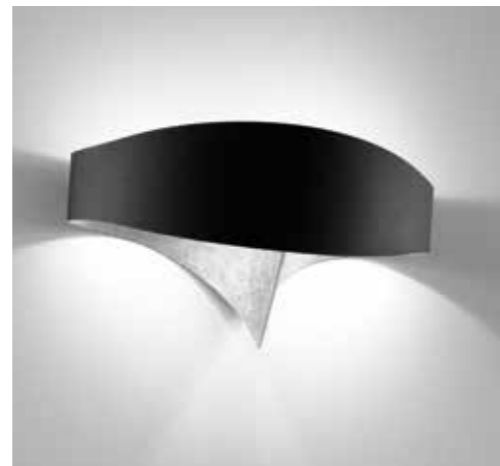

018
nero / black
noir / schwarz

025
rame / copper
cuivre / kupfer