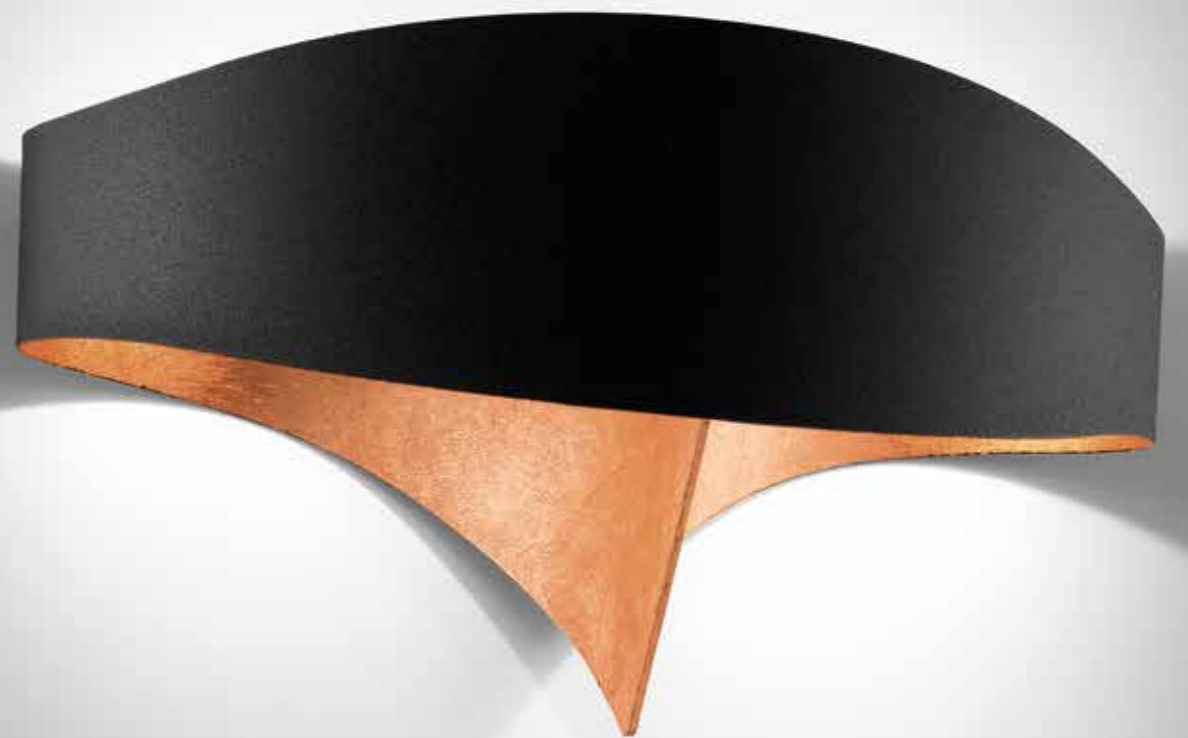

033
foglia argento
silver leaf / feuille d'argent
Blattsilber

065
foglia rame
copper leaf / feuille de
cuivre / blattkupfer

106
bianco-foglia oro
white-gold leaf
blanc-feuille d'or
weiss-blattgold

133
bianco-foglia argento
white-silver leaf
blanc-feuille d'argent
weiss-blattsilber

806
nero-foglia oro
black-gold leaf
noir-feuille d'or
schwarz-blattgold

833
nero-foglia argento
black-silver leaf
noir-feuille d'argent
schwarz-blattsilber

865
nero-foglia rame
black-copper leaf
noir-feuille de cuivre
schwarz-blattkupfer