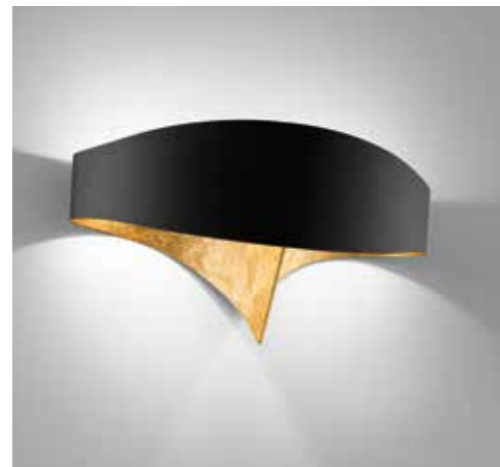

033
foglia argento
silver leaf / feuille d'argent
Blattsilber

065
foglia rame
copper leaf / feuille de
cuivre / blattkupfer

106
bianco-foglia oro
white-gold leaf
blanc-feuille d'or
weiss-blattgold

133
bianco-foglia argento
white-silver leaf
blanc-feuille d'argent
weiss-blattsilber

806
nero-foglia oro
black-gold leaf
noir-feuille d'or
schwarz-blattgold

833
nero-foglia argento
black-silver leaf
noir-feuille d'argent
schwarz-blattsilber

865
nero-foglia rame
black-copper leaf
noir-feuille de cuivre
schwarz-blattkupfer