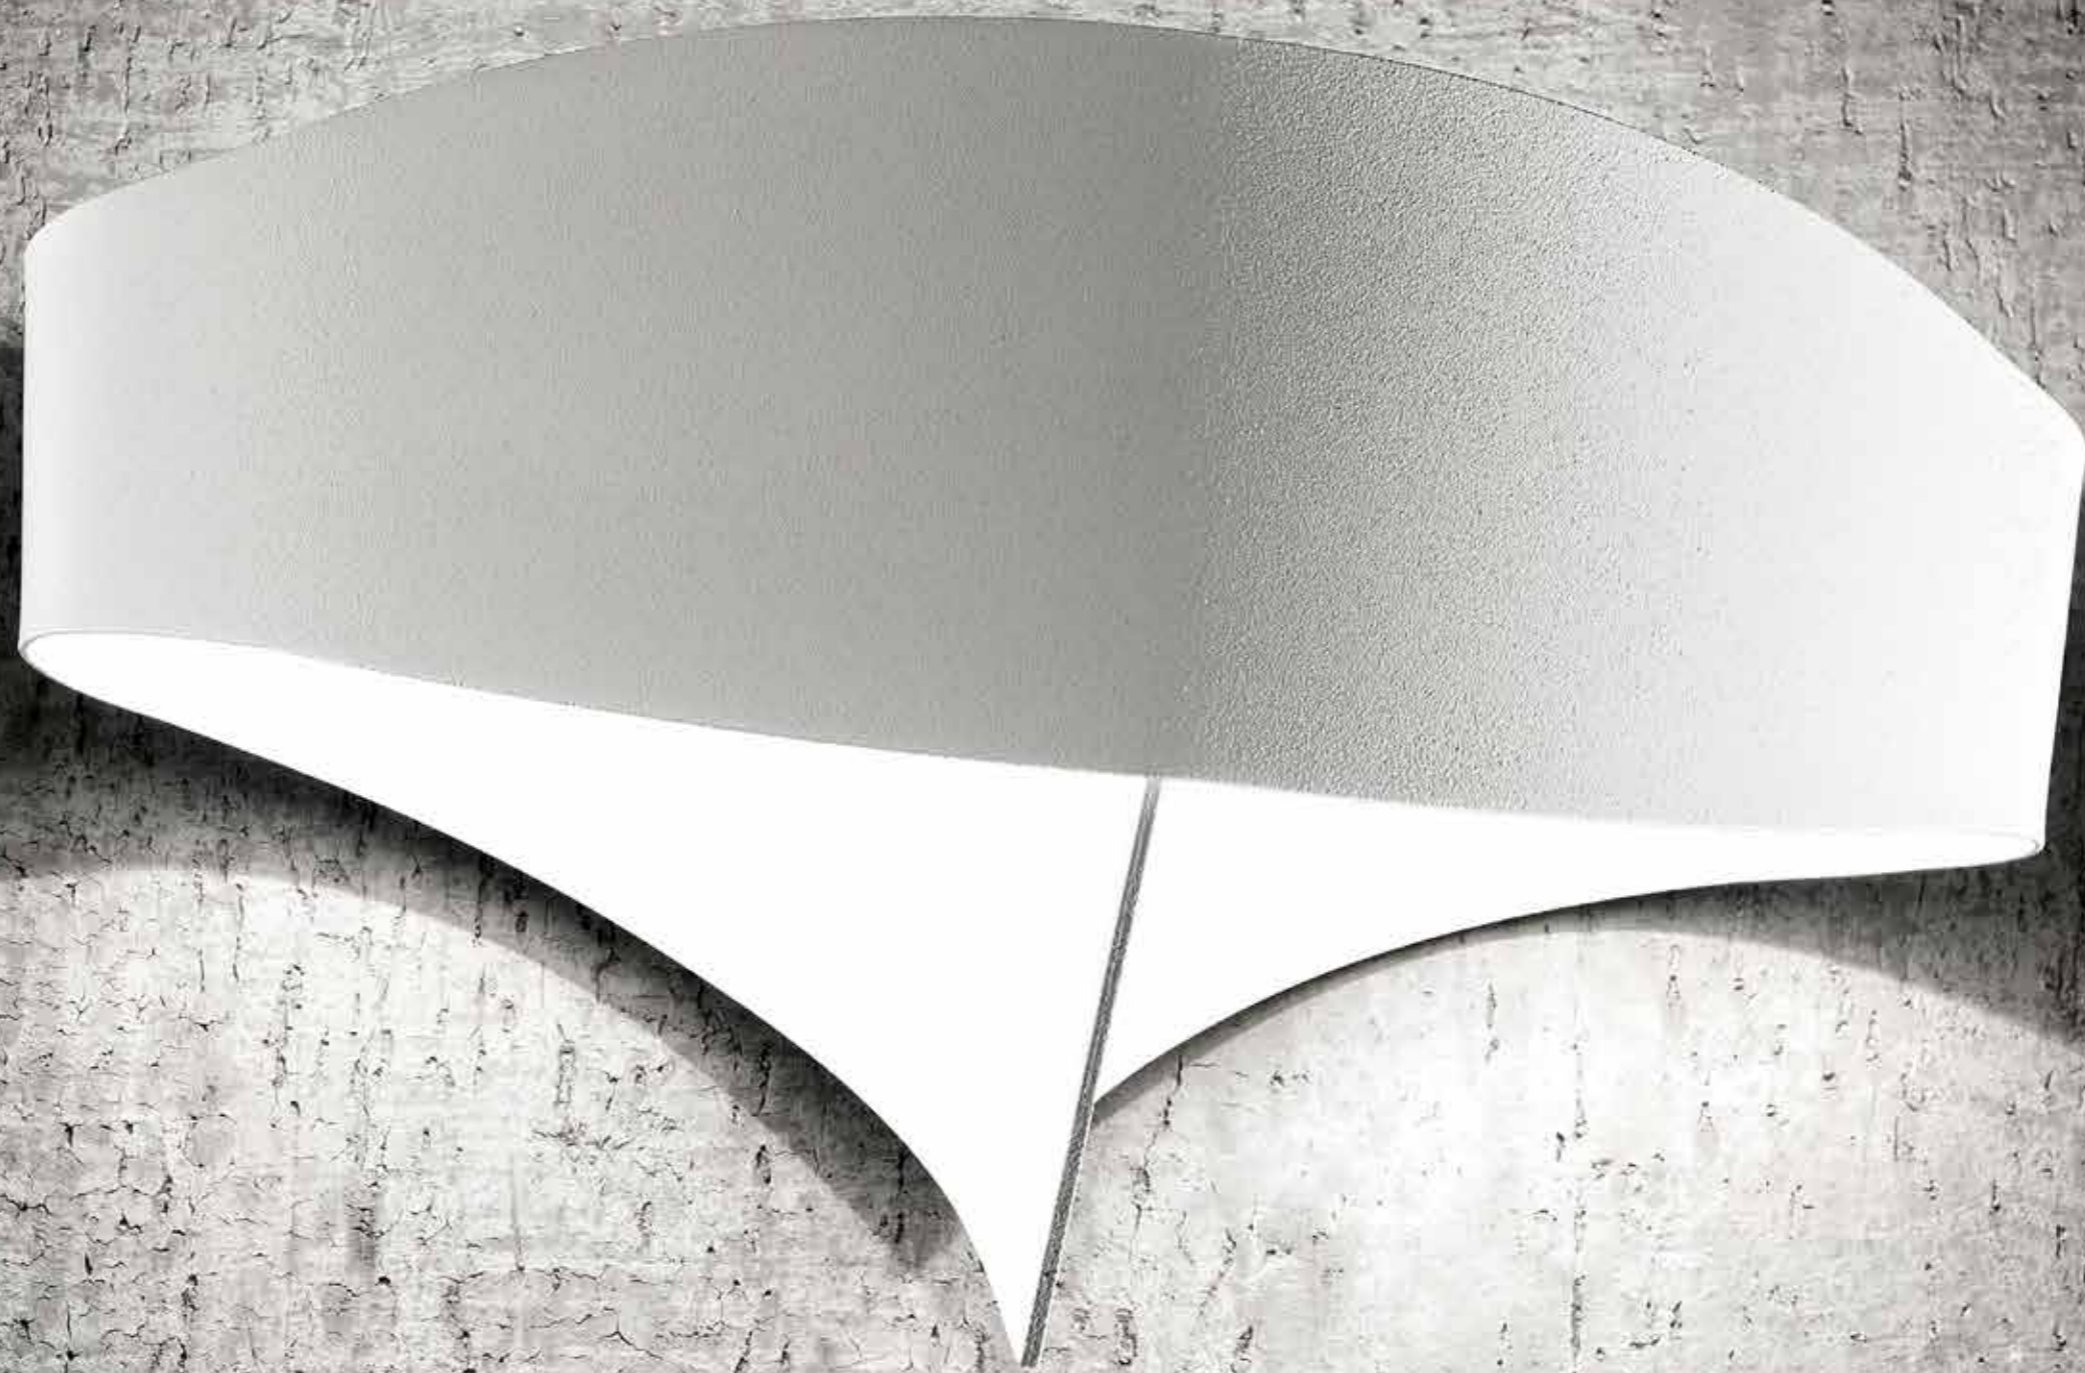

SCUDO
DESIGN ITEA GROUP

Wall lamp created starting from a laser cut steel stripe then bent by hand in order to create an undivided and wraparound element. Available in various colours, such as chalk white, dark bronze or wrinkled black, and various finishes such as gold and silver leaf, or chrome and copper.

Applique créé à partir d'une bande en acier découpée au laser et puis pliée à la main pour créer un élément bouclé et indivis. Disponible en différentes couleurs, telles que blanc plâtre, bronze foncé ou noir ridé, et finitions variées telles que feuille d'or ou d'argent, ou chrome et cuivre poli.

Diese Wandleuchte ist aus einem Stahlband hergestellt, das mit Laser profiliert und dann von Hand gebogen wurde, um ein einziges und umhüllendes Element herzustellen. Erhältlich in verschiedenen Farben: kreideweiß, dunkelbronze oder schwarz gerunzelt und feinbearbeitet mit Gold- und Silberblatt, oder Chrom und Kupfer.

SCUDO

piegata
a mano

Applique creata partendo da una fascia in acciaio sagomato al laser successivamente piegata a mano per poter creare un elemento indiviso ed avvolgente. Disponibile in vari colori, come bianco gesso, bronzo scuro o nero raggrinzante, e varie finiture, quali foglia oro e argento, o cromo e rame.