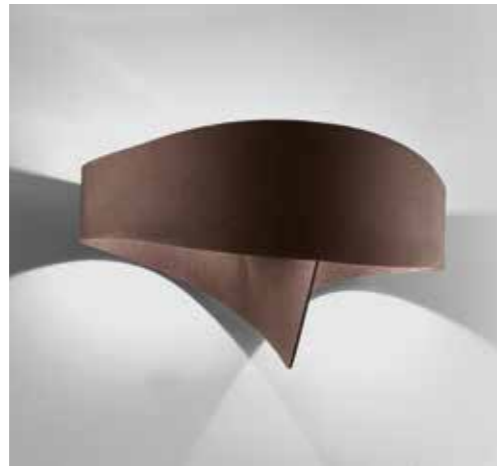

009
bronzo / bronze
bronze / bronze

011
bianco / white
blanc / weiß