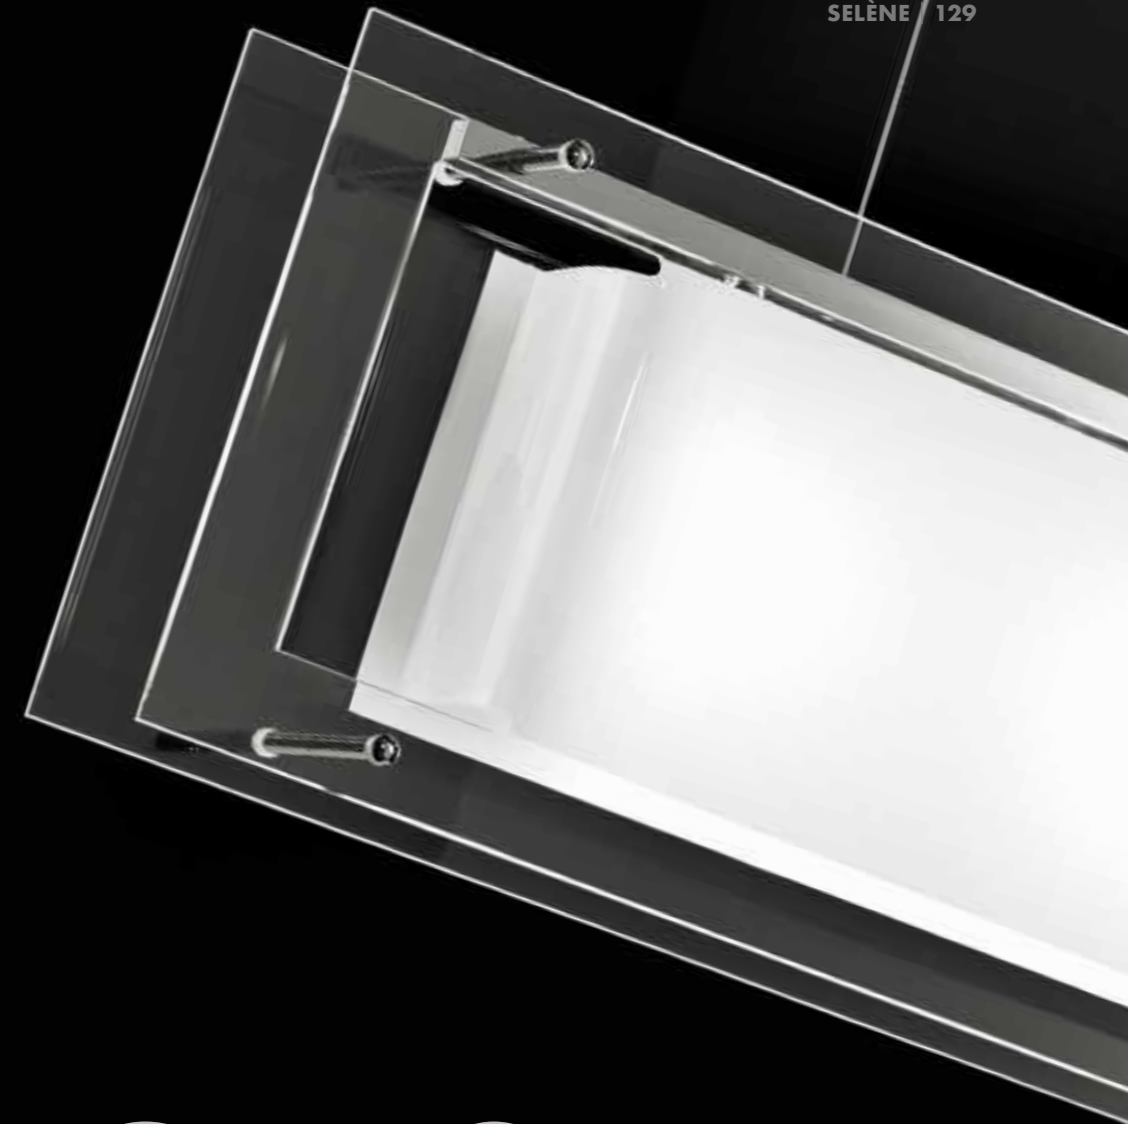

SPIONCINA
DESIGN ROMANI SACCANI
ARCHITETTI ASSOCIATI

Linear and elegant design collection developed in suspensions, ceiling and wall lamps, and a floor lamp. The combination of the two extraclear glass shades, bent in a specular way at 90° at one end of their sanded area, creates an original play of solids and voids.

Collection de design linéaire et élégant, développé en suspensions, plafonniers, appliques et lampadaire. L'enclenchement des deux diffuseurs en verre extra-clair, pliés de façon spéculaire à 90° à une extrémité de leur partie sablée, crée un jeu original de pleins et de vides.

Kollektion mit linearem und elegantem Design, das in Hänge-, Decken-, Wand- und Stehlampen zum Ausdruck kommt. Die Kombination von zwei Diffusoren aus sehr hellem Kristall, die an einem Ende ihres sandgestrahlten Teils im 90° Winkel zueinander gebogen sind, lässt ein originelles Voll-Leer-Spiel entstehen.

SPIONCINA

luminosa
ed elegante

Collezione dal design lineare ed elegante che si declina in sospensioni, plafoniere, applique e piantana. L'abbinamento dei due diffusori in cristallo extra chiaro, piegati specularmente a 90° ad una estremità della loro parte sabbiata, crea un originale gioco di pieni e di vuoti.