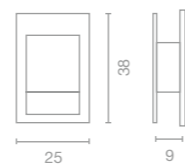

**ART. 0461**

Sospensione / Suspension
Suspension / Hängelampe

76x11 cm - 29"92x4"33
H.25 cm - H.9"84
H.120 cm max - H.47"24 max
3x70W - E27 - 

053
bianco satinato
 satin white
 blanc satiné
 satiniert weiß

ART. 0460
 Sospensione / Suspension
 Suspension / Hängeleuchte
 38x11 cm - 14"96x4"33
 H.25 cm - H.9"84
 H.120 cm max - H.47"24 max
 1x70W - E27 -

ART. 0462
 Applique / Wall lamp
 Applique / Wandleuchte
 38x9 cm - 14"95x3"54
 H.25 cm - H.9"84
 1x70W - E27 -

38x11 cm - 14"96x4"33
 H.25 cm - H.9"84
 H.180 cm - H.70"87
 1x150W - E27 - dimmer