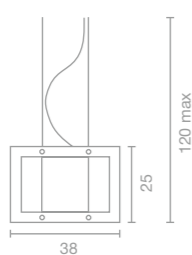

**ART. 0461**

Sospensione / Suspension
Suspension / Hängelampe

76x11 cm - 29"92x4"33
H.25 cm - H.9"84
H.120 cm max - H.47"24 max
3x70W - E27 - 

053
bianco satinato
 satin white
 blanc satiné
 satiniert weiß

ART. 0460
 Sospensione / Suspension
 Suspension / Hängeleuchte
 38x11 cm - 14"96x4"33
 H.25 cm - H.9"84
 H.120 cm max - H.47"24 max
 1x70W - E27 -

ART. 0462
 Applique / Wall lamp
 Applique / Wandleuchte
 38x9 cm - 14"95x3"54
 H.25 cm - H.9"84
 1x70W - E27 -

38x11 cm - 14"96x4"33
 H.25 cm - H.9"84
 H.180 cm - H.70"87
 1x150W - E27 - dimmer