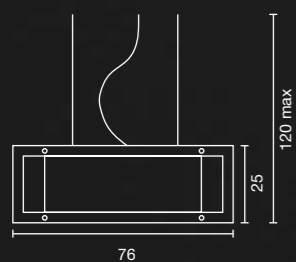

**ART. 0461**

Sospensione / Suspension
Suspension / Hängelampe

76x11 cm - 29"92x4"33
H.25 cm - H.9"84
H.120 cm max - H.47"24 max
3x70W - E27 - 

053
bianco satinato
 satin white
 blanc satiné
 satiniert weiß

38x11 cm - 14"96x4"33
 H.25 cm - H.9"84
 H.180 cm - H.70"87
 1x150W - E27 - dimmer