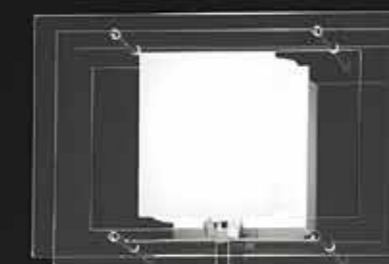

ART. 0464

Piantana / Floor lamp
Lampadaire / Standleuchte

38x11 cm - 14"96x4"33
H.25 cm - H.9"84
H.180 cm - H.70"87
1x150W - E27 - dimmer