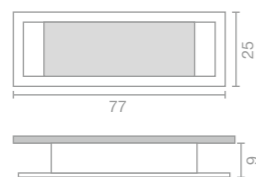

ART. 0463/1

Plafoniera / Ceiling lamp
Plafonnier / Deckenleuchte

76x25 cm - 29"92x9"84
H.9 cm - H.3"54
1x36W - 2G11 -

ART. 0463/2

Plafoniera / Ceiling lamp
Plafonnier / Deckenleuchte

76x25 cm - 29"92x9"84
H.9 cm - H.3"54
2x36W - 2G11 -

ART. 0465

Plafoniera / Ceiling lamp
Plafonnier / Deckenleuchte

76x25 cm - 29"92x9"84
H.9 cm - H.3"54
2x70W - E27 -