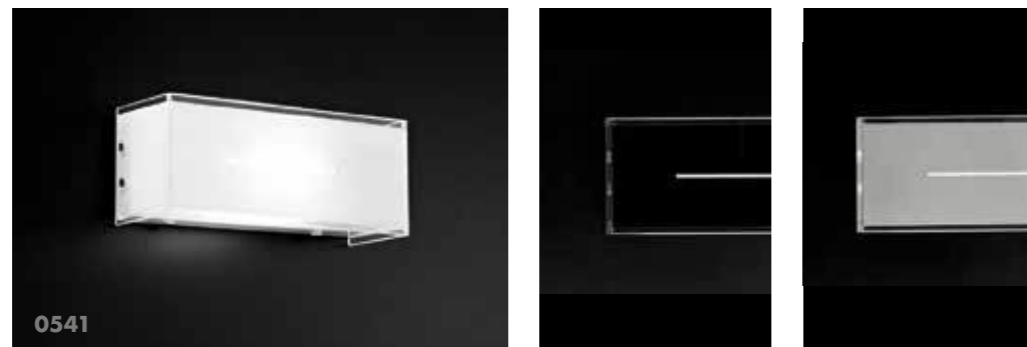

018
nero
black
noir
schwarz

030
grigio metallizzato
metallic silver
gris métallique
metallic grau

ART. 0541

Applique / Wall lamp
Applique / Wandleuchte

24x8,5 cm - 9"45x3"35
H.10 cm - H.3"94

1x26W - Gx24 -

ART. 0541LED

Applique / Wall lamp
Applique / Wandleuchte

24x8,5 cm - 9"45x3"35
H.10 cm - H.3"94

1x11W - LED -

ART. 0542

Applique / Wall lamp
Applique / Wandleuchte

64x8,5 cm - 25"20x3"35
H.10 cm - H.3"94

1x55W - 2G11 -

ART. 0542LED

Applique / Wall lamp
Applique / Wandleuchte

64x8,5 cm - 25"20x3"35
H.10 cm - H.3"94

2x11W - LED -