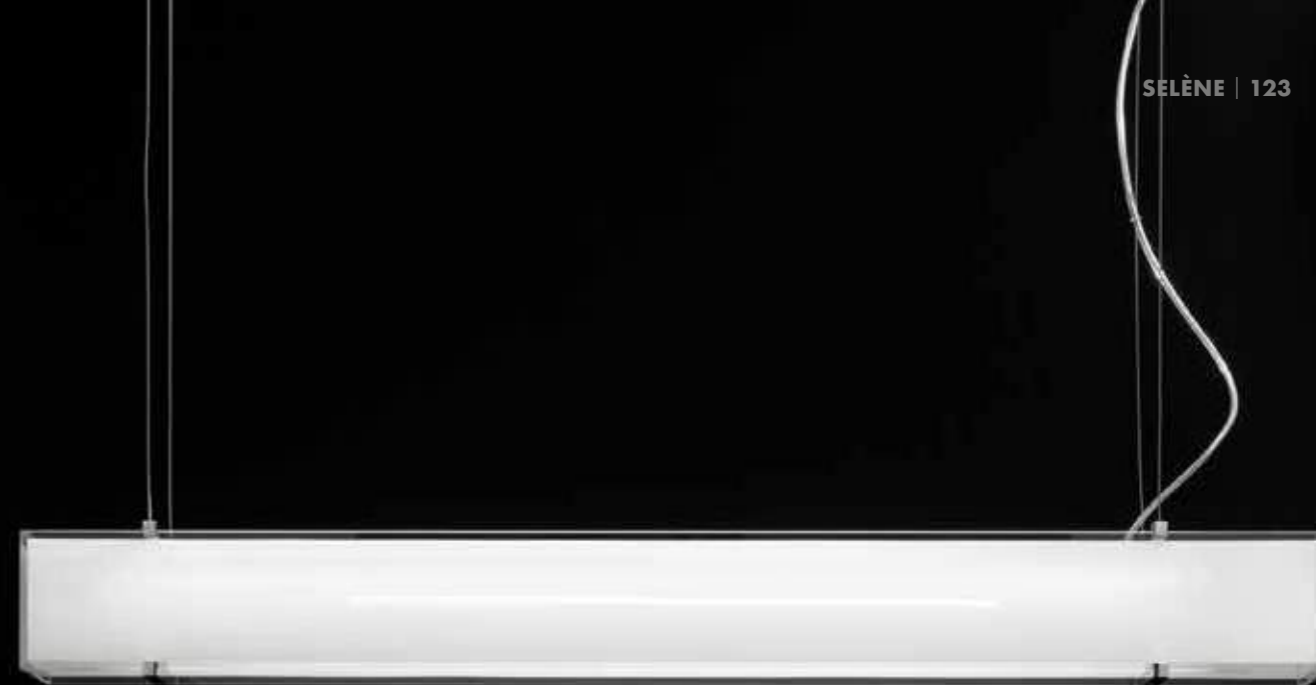

**TRAVE**  
DESIGN FEDERICO RICCATO

Collection of suspensions and wall lamps in chamfered crystal, conceived with a linear and minimal design. The structure is white lacquered with details in polished chrome, while the glass is available in three colours: white, black or metallic silver. On request a louver for the lower part is available.

Collection de suspensions et appliques en cristal biseauté, conçue avec un design linéaire et minimaliste. La structure est laquée en blanc avec des détails en chrome poli, alors que le verre est disponible en trois couleurs: blanc, noir et argent métallique. Sur demande il est possible avoir le déflecteur inférieur.

Eine Kollektion von Hänge- und Wandleuchten aus facettiertem Kristall mit linearem und minimalistischem Design. Die Struktur ist weiß lackiert mit Teilen aus Glanzchrom, während das Glas in folgenden Farben zur Verfügung steht: weiß, schwarz oder silber metallisiert. Auf Anfrage ist der Lichtbrecher erhältlich.

# TRAVE

lineare  
e minimal

Collezione dal design lineare e minimalista di sospensioni e applique in cristallo bisellato. La struttura è laccata bianca con particolari cromo lucido, mentre il vetro può avere tre colorazioni: bianco, nero o argento metallizzato. A richiesta è possibile avere il frangiluce.