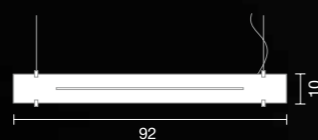

**ART. 0544**

Sospensione / Suspension  
Suspension / Hängeleuchte

123x cm - 48"43x  
H.10 cm - H.3"94  
H.150 cm max H.59"05 max  
2x54W - T5 -

**ART. 0543**

Sospensione / Suspension  
Suspension / Hängeleuchte