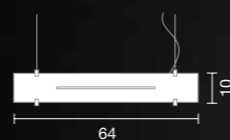

**ART. 0544**

Sospensione / Suspension  
Suspension / Hängeleuchte

123x cm - 48"43x  
H.10 cm - H.3"94  
H.150 cm max H.59"05 max  
2x54W - T5 -

**ART. 0543**

Sospensione / Suspension  
Suspension / Hängeleuchte

92x cm - 36"22x  
H.10 cm - H.3"94  
H.150 cm max H.59"05 max  
2x39W - T5 -

**ART. 0548**

Sospensione / Suspension  
Suspension / Hängeleuchte

64x cm - 25"20x  
H.10 cm - H.3"94  
H.150 cm max H.59"05 max  
2x24W - T5 -