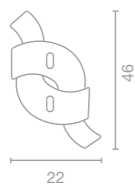

011  
**bianco**  
 white  
 blanc  
 weiß

ART. **0647**

Applique / Wall lamp  
 Applique / Wandleuchte

46x22 cm - 18"11x8"66  
 H.9,5 cm - H.3"74

1x15W - LED - ©