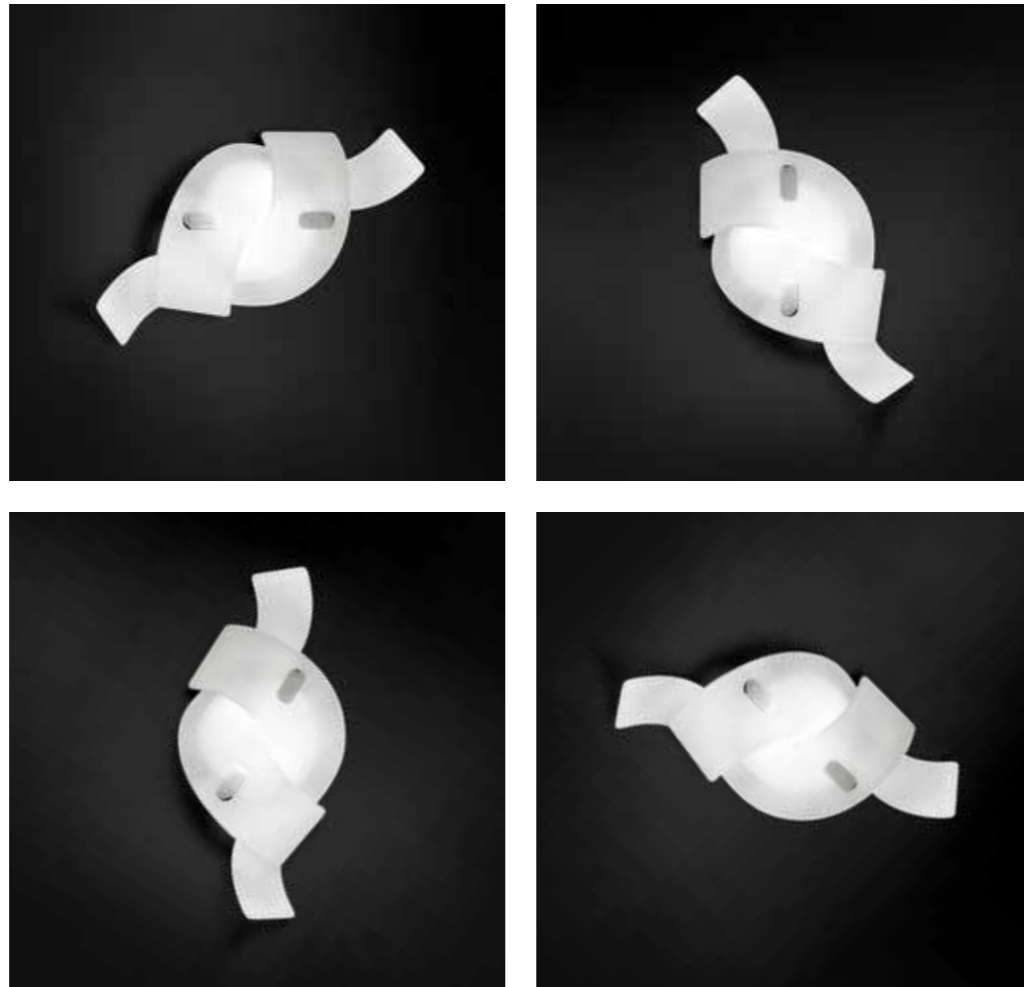

**TWIST**  
DESIGN ITEA GROUP

Elegant items that can be used both as wall or ceiling lamp, created with two double curved white glasses that are intertwined with one another. They are illuminated by a built-in 230V LED.

Lampes élégantes qui peuvent être montées comme appliques ou plafonniers, créées parmi deux verres blancs à double courbure qui sont entrelacés l'un à l'autre. Elles sont éclairées par une LED intégrée à 230V.

Elegante Lampen, die sowohl als Wandleuchte als auch als Deckenleuchte montiert werden kann und aus zwei Glasteilen mit doppelter Kurve, die miteinander verflochten sind, besteht. Sie sind mit einer LED bei 230V beleuchtet.

# TWIST

intreccio  
di vetri

Eleganti lampade che si possono montare sia come applique, sia come plafoniere, create da due vetri con doppia curva che si intrecciano l'uno con l'altro.

Sono illuminate con un LED integrato a 230V.