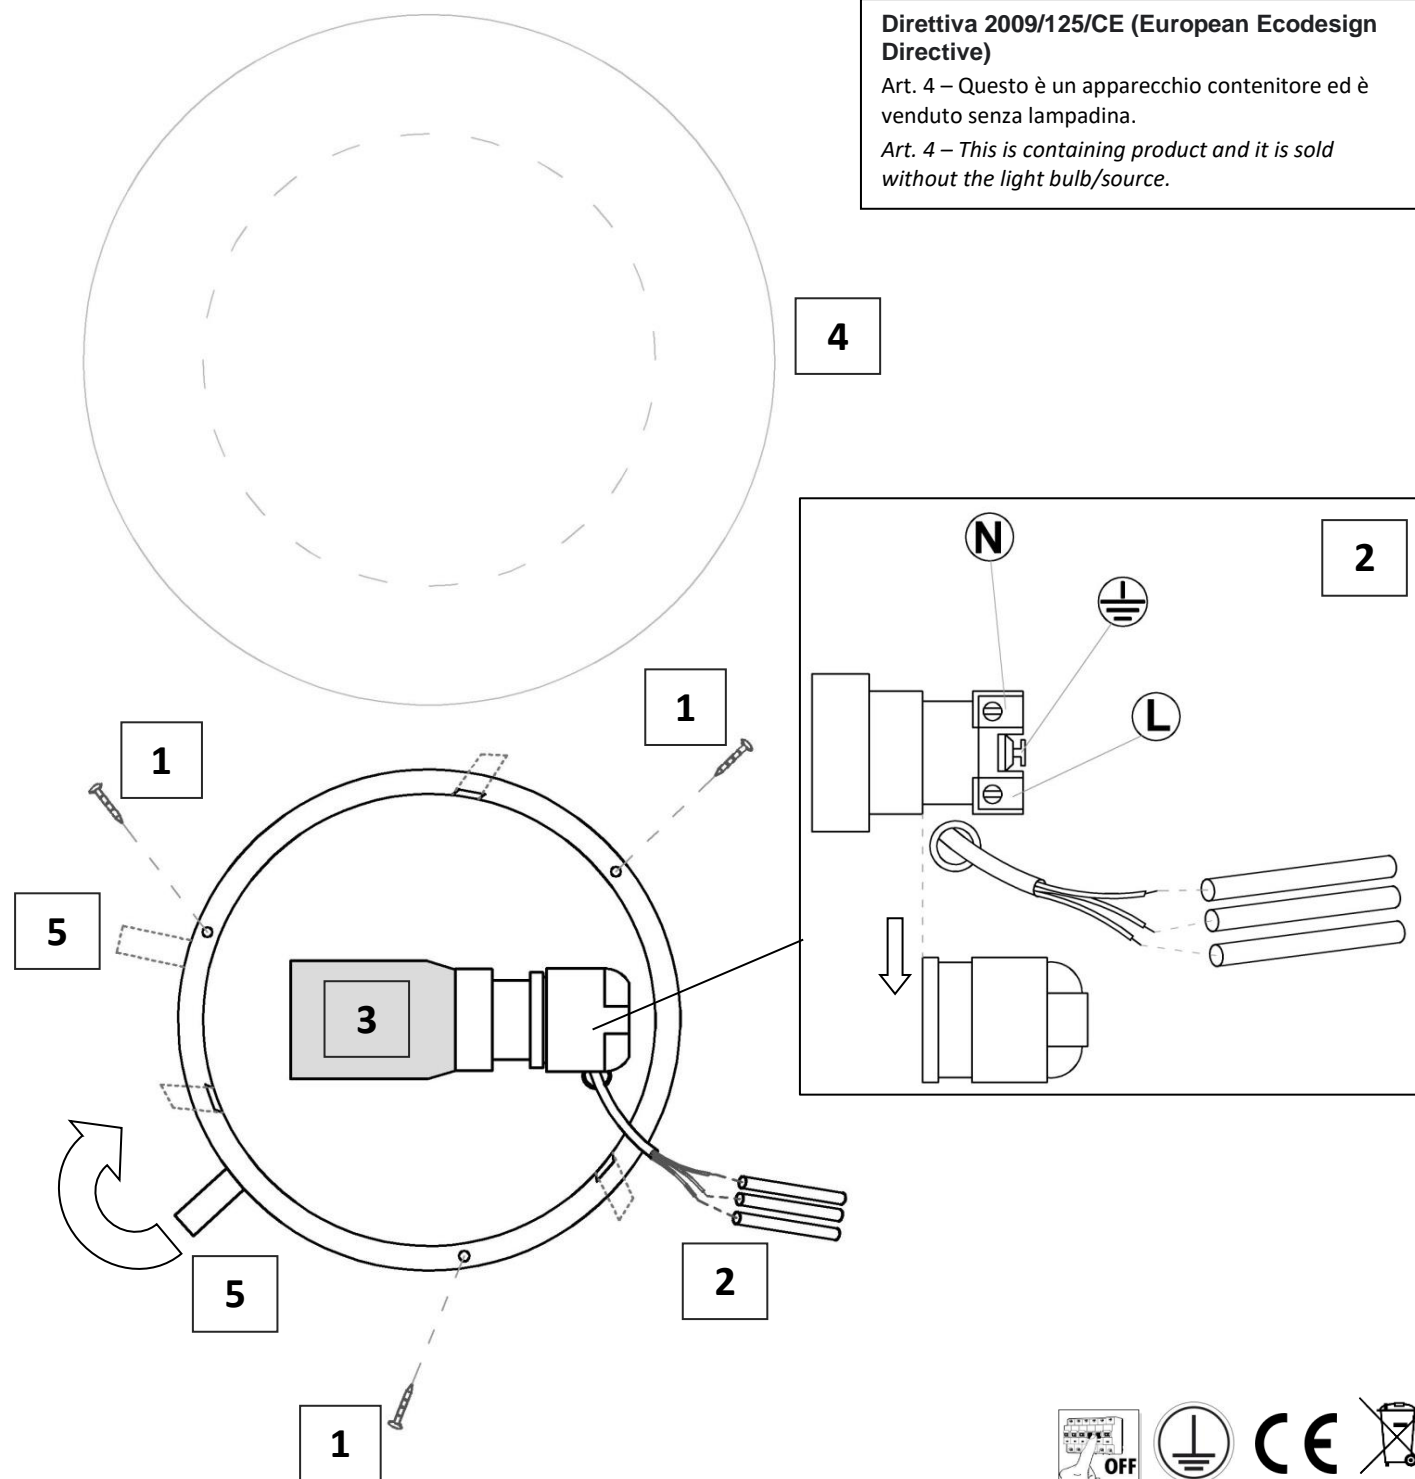

Direttiva 2009/125/CE (European Ecodesign Directive)

Art. 4 – Questo è un apparecchio contenitore ed è venduto senza lampadina.

Art. 4 – This is containing product and it is sold without the light bulb/source.

ATTENZIONE: tali operazioni devono essere effettuate da personale specializzato.

Fissare la montatura al soffitto (1).
Fare i collegamenti elettrici (2) rimuovendo il tappo di plastica dal portalampe da poi rimetterlo alla fine del cablaggio.
Mettere la lampadina (3) non inclusa.
Appoggiare il vetro (4) alla montatura e far ruotare la maniglia (5) in modo da fissarlo.

WARNING: the assembly of these fixtures should be undertaken only by a professional electrician.

Fix the frame to the ceiling (1).
Do the electrical connections (2) removing the plastic cover, connecting the wires and then putting the cover back.
Put the bulb (3) not included.
Put the glass (4) on the frame and slide the handle in order to fix it.