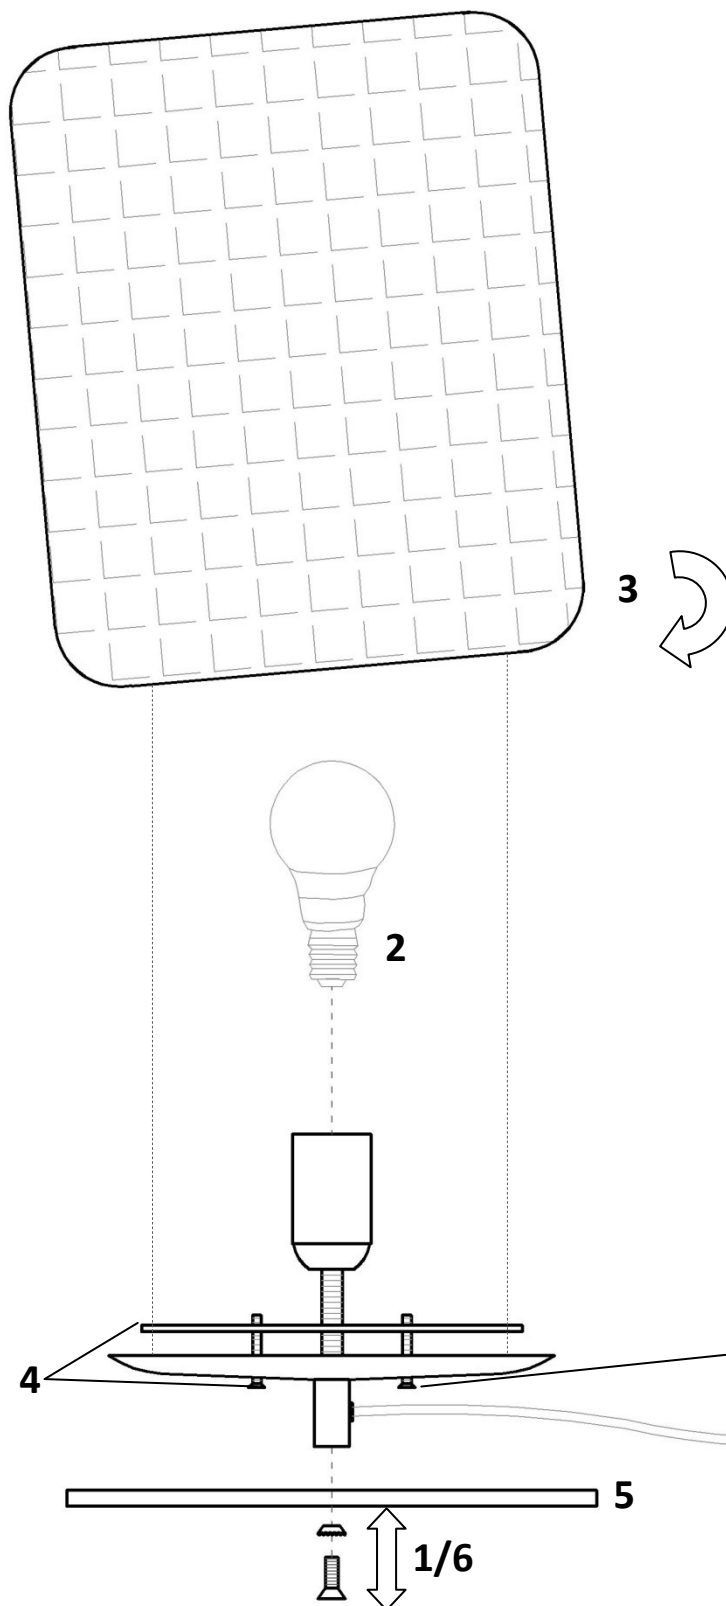

selène[®]
illuminazione

DOMINO 2775-2776-2777

MADE IN ITALY

CE

ISTRUZIONI DI MONTAGGIO

La **DITTA** garantisce l'apparecchio solo con l'uso appropriato delle istruzioni, che vanno conservate. Si consiglia l'installazione dell'apparecchio da parte di personale qualificato. Prima di effettuare qualsiasi operazione sull'apparecchio togliere la tensione di rete. Il prodotto non deve essere modificato. Qualsiasi modifica annulla le approvazioni di sicurezza e può rendere pericoloso il prodotto.