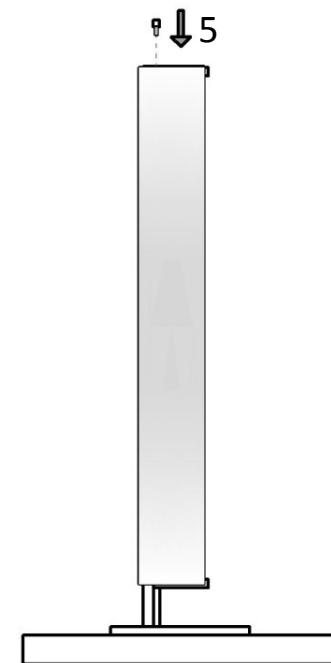

**selène®**  
illuminazione

TUB'Ò 578  
MADE IN ITALY

CE