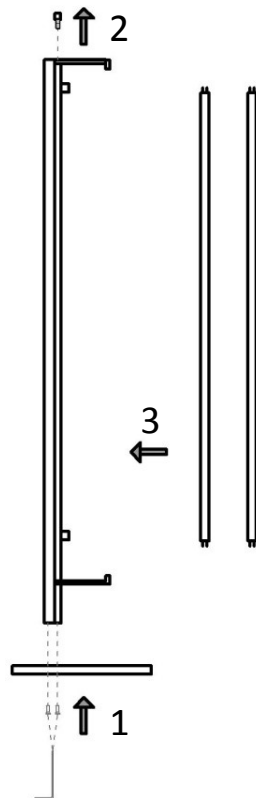

**selène®**  
illuminazione

TUB'Ò 578  
MADE IN ITALY

CE